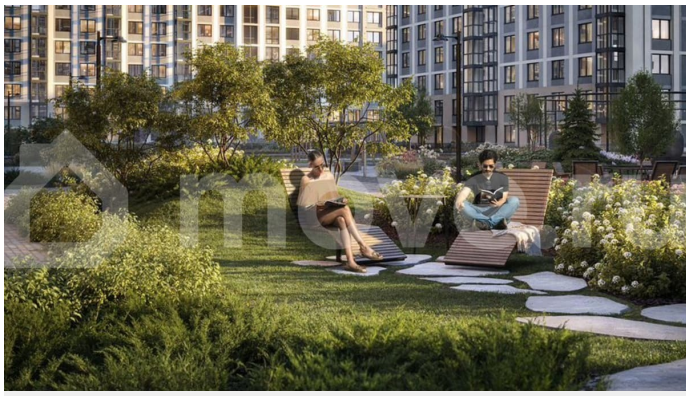

RBI, RBI

**89251234567**

для заметок

пешком, столько же на авто до Володарского моста и набережной. До выезда на КАД и до площади А. Невского — 20 минут. Жить в окружении зелёных парков и скверов, где в пешей доступности детские сады и школы, а до Невского проспекта полчаса пути — гениально, не правда ли? Строительство ведётся в 2 очереди. В трёх корпусах I-й очереди (от 14 до 20 этажей) — 611 квартир от студий до четырёхкомнатных. Есть эксклюзивные квартиры с эркерами и террасами. На последних этажах — high flats с потолками 3 м. Все квартиры продаются с отделкой White Box. Приватный зелёный двор без машин с 4 детскими площадками Richter RUS, профессиональными outdoor-тренажёрами, библио-беседкой и уличным коворкингом. Охрана и видеонаблюдение 24/7. Вход на территорию только по электронному ключу. Два лобби с переговорной и кофепойнтом. Клуб-гостиная с Wi-Fi в 4-м корпусе. Подземный паркинг с лифтом на 601 машиноместо (32 места для электромобилей) и гостевая парковка.