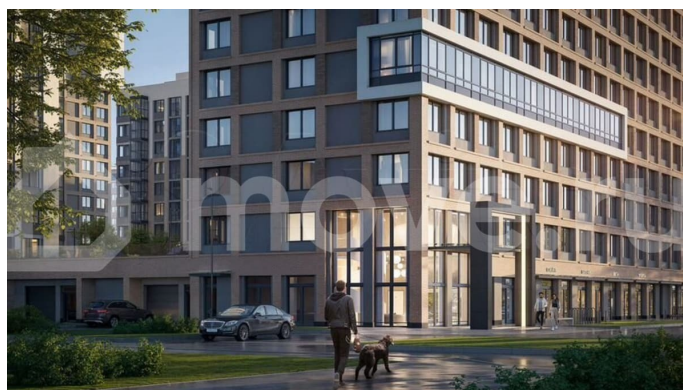

пешком, столько же на авто до Володарского моста и набережной. До выезда на КАД и до площади А. Невского — 20 минут. Жить в окружении зелёных парков и скверов, где в пешей доступности детские сады и школы, а до Невского проспекта полчаса пути — гениально, не правда ли? Строительство ведётся в 2 очереди. В трёх корпусах I-й очереди (от 14 до 20 этажей) — 611 квартир от студий до четырёхкомнатных. Есть эксклюзивные квартиры с эркерами и террасами. На последних этажах — high flats с потолками 3 м. Все квартиры продаются с отделкой White Box. Приватный зелёный двор без машин с 4 детскими площадками Richter RUS, профессиональными outdoor-тренажёрами, библио-беседкой и уличным коворкингом. Охрана и видеонаблюдение 24/7. Вход на территорию только по электронному ключу. Два лобби с переговорной и кофепойнтом. Клуб-гостиная с Wi-Fi в 4-м корпусе. Подземный паркинг с лифтом на 601 машиноместо (32 места для электромобилей) и гостевая парковка.

RVI ГЕНИЙ

СТАРТ ПРОДАЖ
НА БОЛЬШЕВИКОВ

ПЛОЩАДКИ RICHTER
ВО ДВОРЕ

КОМНАТ	ПЛОЩАДЬ	ОТДЕЛКА
1	34.8 М²	БЕЛАЯ ОТДЕЛКА