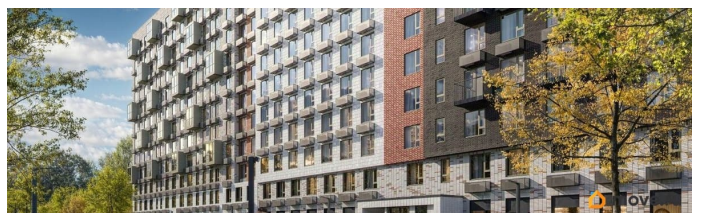

всё для комфортной жизни: магазины,
торговые центры, фитнес-клубы, кафе и
рестораны, а ещё детские сады, школы, вузы
и поликлиника. Артикул 1003161
(Застройщик ООО «СЗ «Лиговский Сити»)
[cn_sbp_1758892]

ПИК
Витебский
парк

Площадь
34,80 м²

Готовая отделка Вид во двор Кухня-гостиная