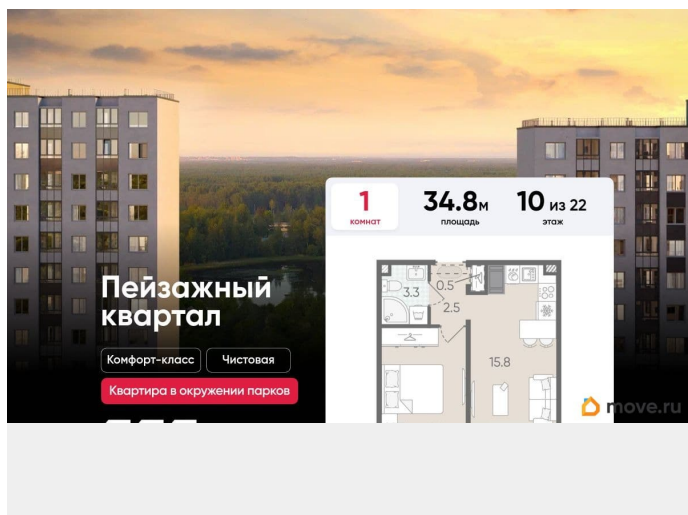

вблизи природы, но с городской пропиской; • Система «Умный дом» (в т.ч. управление домофоном со смартфона); • Сквозные парадные с колясочными помещениями; • Детский сад на 170 мест и школа на 300 учеников на территории ЖК; • Двор без машин. Успейте приобрести квартиру на выгодных условиях! Чтобы узнать подробности, обращайтесь за консультацией по телефону.