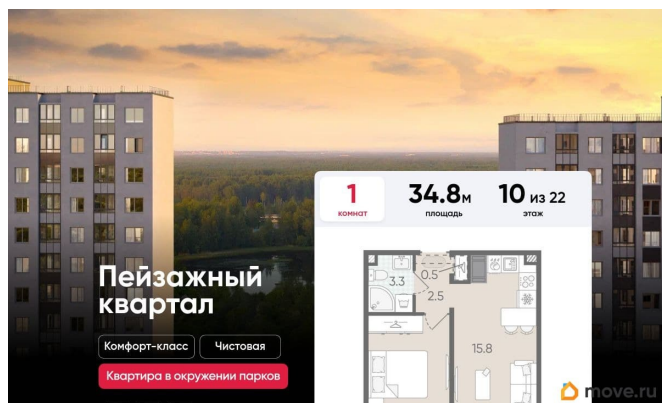

🕒 Создано: 03.08.2025 в 17:01

🔄 Обновлено: 03.04.2026 в 21:09

6 661 764 ₺

Округ

[СПБ, Красногвардейский район](#)

Квартира

Количество комнат

1

Высота потолков

2.55 м

Жилая площадь

12.7 м²

Площадь кухни

15.8 м²

Общая площадь

34.8 м²

Этаж

10/22

Детали объекта

Тип сделки

Продам

Раздел

[Квартиры](#)

Тип санузла

совмещенный

Ремонт

с отделкой

Квартира в новостройке

<https://spb.move.ru/objects/9283815998>

ЛСР Санкт-Петербург, ЛСР Санкт-Петербург

79820978990

для заметок