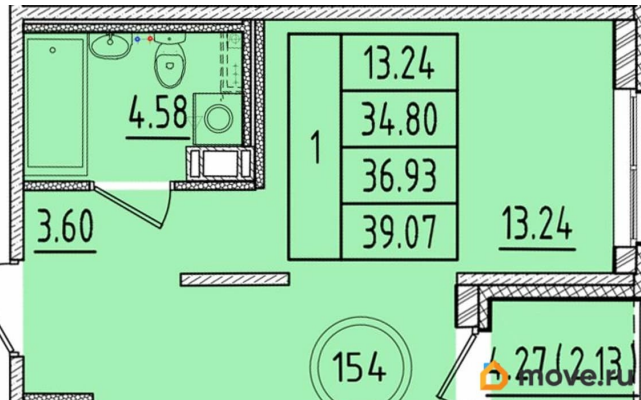

Move.ru - вся недвижимость России