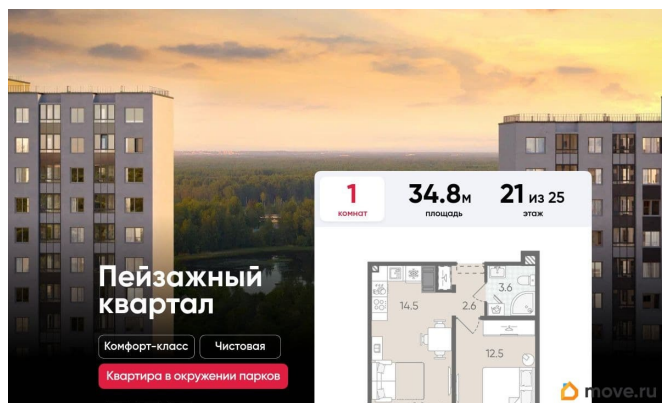

балкон и лоджия

Тип санузла

совмещенный

Вид из окна

<https://spb.move.ru/objects/9289353585>

ЛСР Санкт-Петербург, ЛСР Санкт-Петербург

79820978990

для заметок

да

возможна ипотека, лифт, парковка

Описание

Цена действует при 100% оплате и на определенные ипотечные программы. Подробности — в отделе продаж по телефону. Продается 1-комнатная квартира в ЖК «Пейзажный квартал» на 21 этаже. Общая площадь составляет 34.80 кв. м. Квартира с чистовой отделкой. Жилой комплекс «Пейзажный квартал» располагается по адресу Санкт-Петербург, Красногвардейский Вдоль леса и рядом с рекой Охта. К 2026 году на берегах реки Охты будет создан Пейзажный парк с летними экотропами и зимними горками для тюбингов, скейт-парком и летним кинотеатром. Расположение: • 15 минут на авто до КАД; • 20 минут на авто до станций «Гражданский проспект» и «Академическая»; • 20 минут до ж/д станции «Ручьи»; Небольшой уютный квартал является частью масштабной застройки ЖК «Цветной город», и в то же время стоит обособленно от шумных массивов. Квартал граничит с новейшим объектом городской экосистемы - Пейзажным парком. Соседние кварталы уже застроены и заселены, поэтому здесь нет