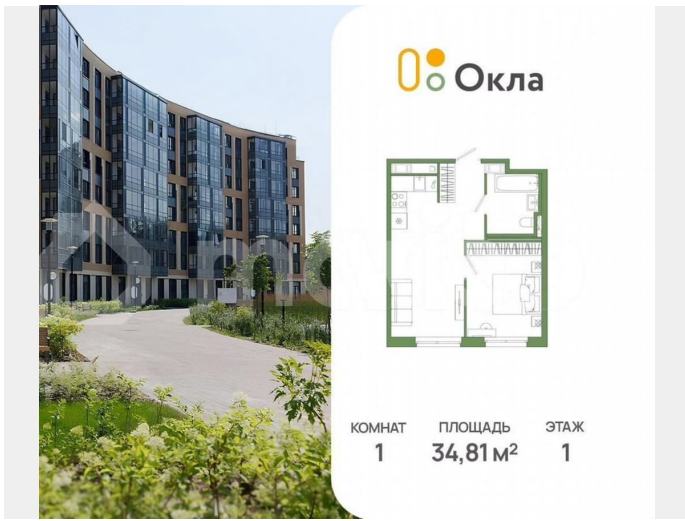

Создано: 03.04.2026 в 02:20

Обновлено: 04.04.2026 в 01:59

Санкт-Петербург, Суздальское ш, стр.

3.2.3

9 645 851 ₹

Санкт-Петербург, Суздальское ш, стр. 3.2.3

Квартира

Количество комнат

1

Общая площадь

34.8 м²

Этаж

1/7

Детали объекта

Тип сделки

Продам

Раздел

[Квартиры](#)

Ремонт

без отделки

Квартира в новостройке

да

Описание

Продается 1 комнатная квартира № 105 в ЖК ОКЛА

<https://spb.move.ru/objects/9293125533>

Новая Жизнь, Новая Жизнь

89251234567

для заметок

 **Окла**

КОМНАТ	ПЛОЩАДЬ	ЭТАЖ
1	34,81 м ²	1

Move.ru - вся недвижимость России