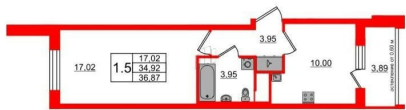

1-комнатная, 34.92м²

- Кол-во комнат **1**
- Этаж **1 из 4**
- Общая площадь **34.92м²**
- Жилая площадь **17.02м²**