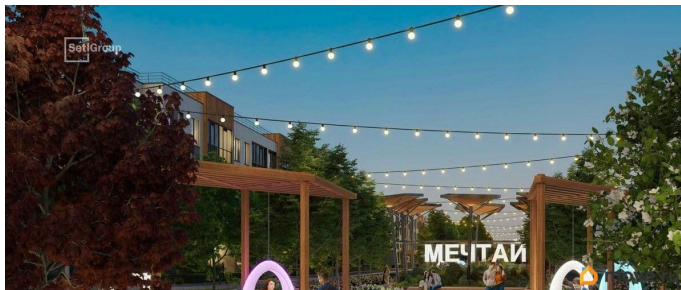

1-комнатная, 34.92м²

- Кол-во комнат **1**
- Этаж **1 из 4**
- Общая площадь **34.92м²**
- Жилая площадь **17.02м²**