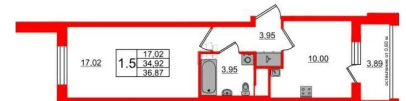

Высота потолков

2.77 м

Жилая площадь

17 м²

Площадь кухни

10 м²

Общая площадь

34.92 м²

1-комнатная, 34.92м²

- Кол-во комнат 1
- Этаж 1 из 4
- Общая площадь 34.92м²
- Жилая площадь 17.02м²

 move.ru

да

Год сдачи

4 квартал 2026 г.

Покупка в ипотеку

да