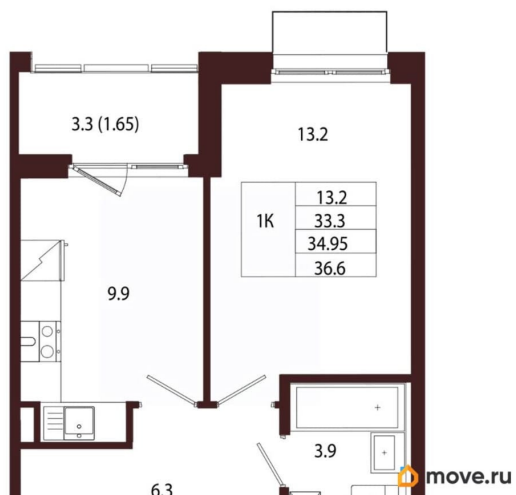

Move.ru - вся недвижимость России