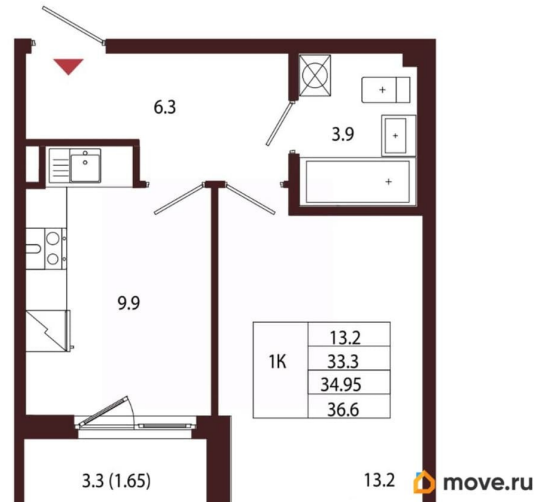

Квартира

Количество комнат

1

Высота потолков

3.05 м

Жилая площадь

13.2 м²

Площадь кухни

9.9 м²

Общая площадь

34.95 м²

Этаж

3/5

Детали объекта

Тип сделки

Продам

Раздел

[Квартиры](#)

Ремонт

с отделкой

Квартира в новостройке

да

Год сдачи

лифт