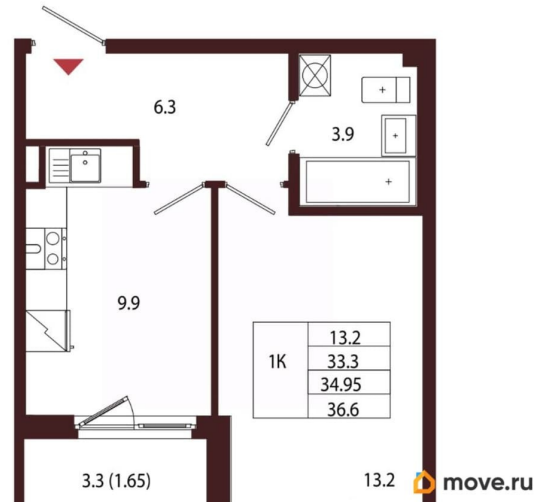

Количество комнат

1

Высота потолков

3.05 м

Жилая площадь

13.2 м²

Площадь кухни

9.9 м²

Общая площадь

34.95 м²

Этаж

3/5

Детали объекта

Тип сделки

Продам

Раздел

[Квартиры](#)

Ремонт

с отделкой

Квартира в новостройке

да

Год сдачи

лифт

Описание