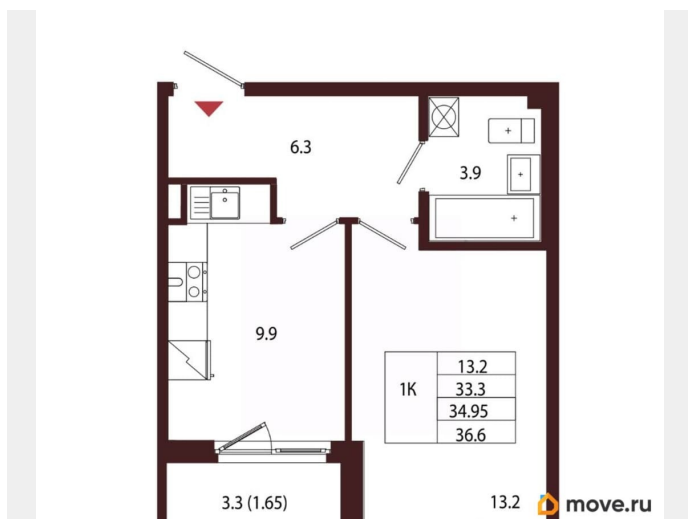

Комплекс будет оснащен многоуровневым паркингом, автостоянкой, станциями для заряда электромобилей, велопарковками и местами для выгула живот