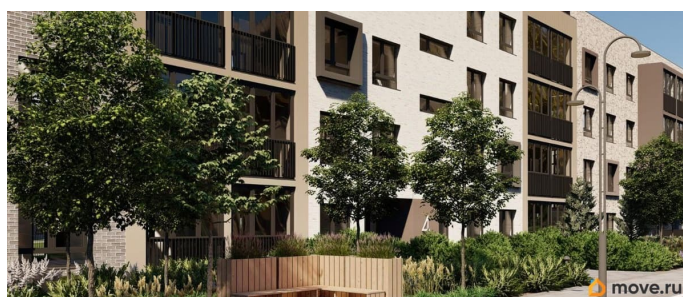

Комплекс будет оснащен многоуровневым паркингом, автостоянкой, станциями для заряда электромобилей, велопарковками и местами для выгула живот