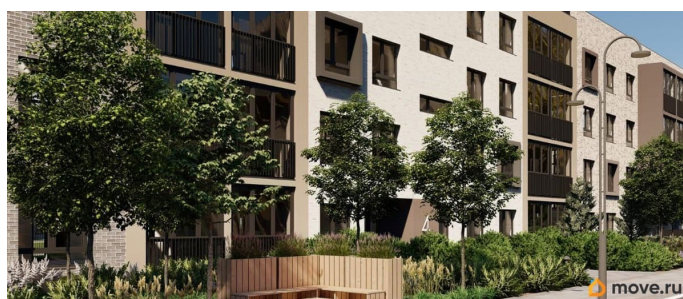

Комплекс будет оснащен многоуровневым паркингом, автостоянкой, станциями для заряда электромобилей, велопарковками и местами для выгула живот