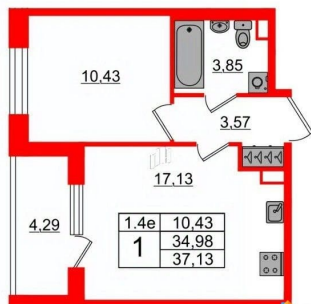

Жилая площадь

10.4 м²

Площадь кухни

17.1 м²

Общая площадь

34.98 м²

Этаж

2/5

2е-комнатная, 34.98м²

- Кол-во комнат 1
- Этаж 2 из 5
- Общая площадь 34.98м²
- Жилая площадь 10.43м²

Покупка в ипотеку

да

возможна ипотека, лифт, парковка

Описание

Продается просторная 1-комнатная квартира от застройщика в жилом комплексе «Парадный ансамбль» в престижном Московском районе. До метро можно добраться на транспорте всего за 20 минут.

Удобная, классическая, функциональная европланировка, большая кухня-гостиная 17.13 м?, вместительная прихожая 3.57 м?. Общая площадь квартиры - 34.98 м?, жилая 10.43 м?, высота потолка 2.77 м. Квартира продается с отделкой «Норд Лайн серый».

2е-комнатная, 34.98м²

- Кол-во комнат 1
- Этаж 2 из 5
- Общая площадь 34.98м²
- Жилая площадь 10.43м²

move.ru

Move.ru - вся недвижимость России