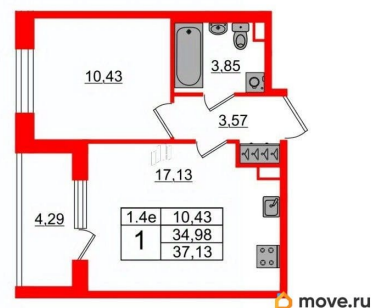

Жилая площадь

10.4 м²

Площадь кухни

17.1 м²

Общая площадь

34.98 м²

Этаж

2/5

2е-комнатная, 34.98м²

- Кол-во комнат 1
- Этаж 2 из 5
- Общая площадь 34.98м²
- Жилая площадь 10.43м²

Покупка в ипотеку

да

возможна ипотека, лифт, парковка

Описание

Продается просторная 1-комнатная квартира от застройщика в жилом комплексе «Парадный ансамбль» в престижном Московском районе. До метро можно добраться на транспорте всего за 20 минут.

Удобная, классическая, функциональная европланировка, большая кухня-гостиная 17.13 м?, вместительная прихожая 3.57 м?. Общая площадь квартиры - 34.98 м?, жилая 10.43 м?, высота потолка 2.77 м. Квартира продается с отделкой «Норд Лайн серый».