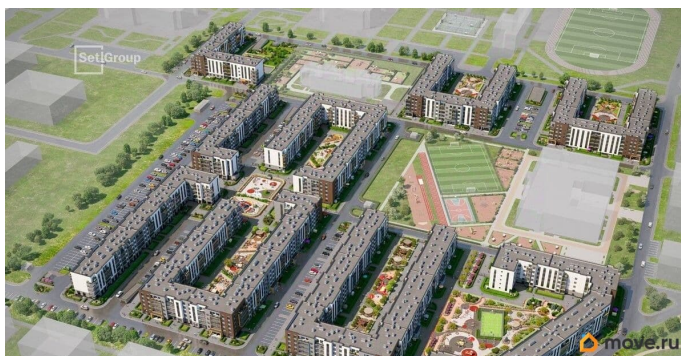

2е-комнатная, 34.98м²

- Кол-во комнат 1
- Этаж 2 из 5
- Общая площадь 34.98м²
- Жилая площадь 10.43м²

move.ru