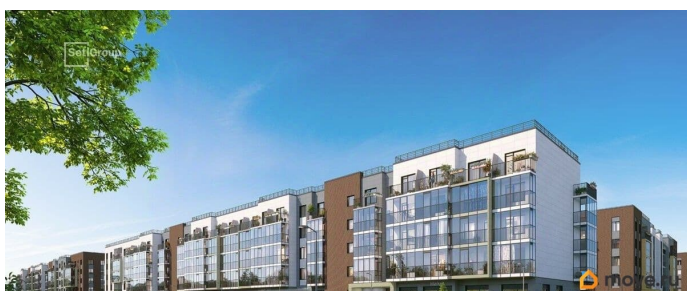

2е-комнатная, 34.98м²

- Кол-во комнат 1
- Этаж 2 из 5
- Общая площадь 34.98м²
- Жилая площадь 10.43м²

move.ru