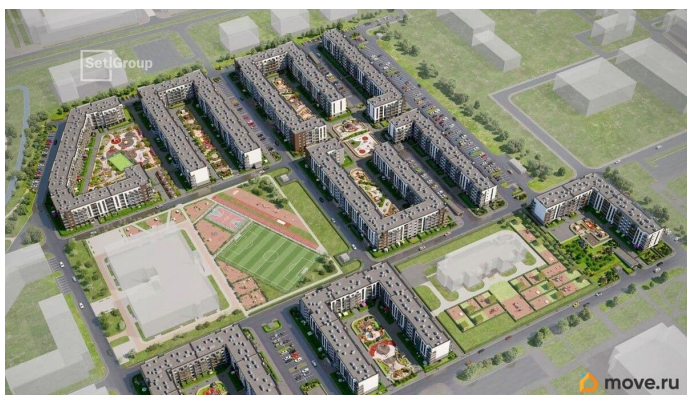

2е-комнатная, 34.98м²

- Кол-во комнат 1
- Этаж 2 из 5
- Общая площадь 34.98м²
- Жилая площадь 10.43м²

move.ru