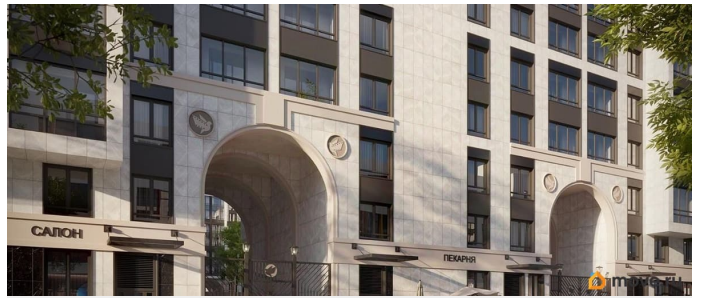

возможна ипотека, лифт

Описание

Продаётся 1к.кв. в ЖК Кинопарк от застройщика Группа компаний «РСТИ» (Росстройинвест). Квартира находится в 9 этажном доме, в Очередь 2, Корпус 1 на 9 этаже. Общая площадь квартиры 34,99 кв.м. «Кинопарк» — современный жилой комплекс, в котором главную роль играет Вы! Здесь возможен любой желанный сценарий жизни. Продуманные планировки, закрытые уютные дворы, развитая инфраструктура квартала — всё это обеспечит высокий уровень комфорта и будет вдохновлять на новые свершения. «Кинопарк» у парка «Новознаменка» возводится на бывшей территории «Ленфильма». Тема кино найдет отражение в отделке мест общего пользования и благоустройстве территории. Инфраструктура Жилой комплекс расположен в обжитой части Красносельского района рядом есть магазины, детские сады, школы и другая необходимая инфраструктура. Напротив комплекса находится парк «Новознаменка», в шаговой доступности еще четыре парка и два сквера.