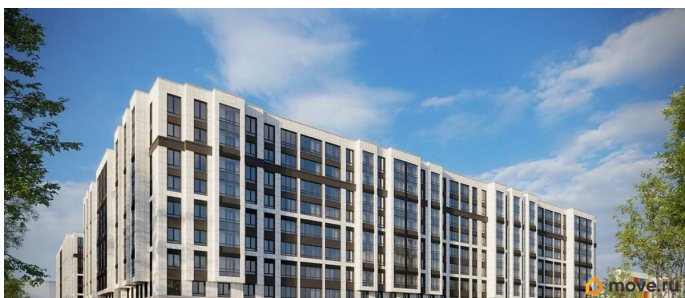

возможна ипотека, лифт

Описание

Продаётся 1к.кв. в ЖК Кинопарк от застройщика Группа компаний «РСТИ» (Росстройинвест). Квартира находится в 9 этажном доме, в Очередь 2, Корпус 1 на 9 этаже. Общая площадь квартиры 34,99 кв.м. «Кинопарк» — современный жилой комплекс, в котором главную роль играет Вы! Здесь возможен любой желанный сценарий жизни. Продуманные планировки, закрытые уютные дворы, развитая инфраструктура квартала — всё это обеспечит высокий уровень комфорта и будет вдохновлять на новые свершения. «Кинопарк» у парка «Новознаменка» возводится на бывшей территории «Ленфильма». Тема кино найдет отражение в отделке мест общего пользования и благоустройстве территории. Инфраструктура Жилой комплекс расположен в обжитой части Красносельского района рядом есть магазины, детские сады, школы и другая необходимая инфраструктура. Напротив комплекса находится парк «Новознаменка», в шаговой доступности еще четыре парка и два сквера.