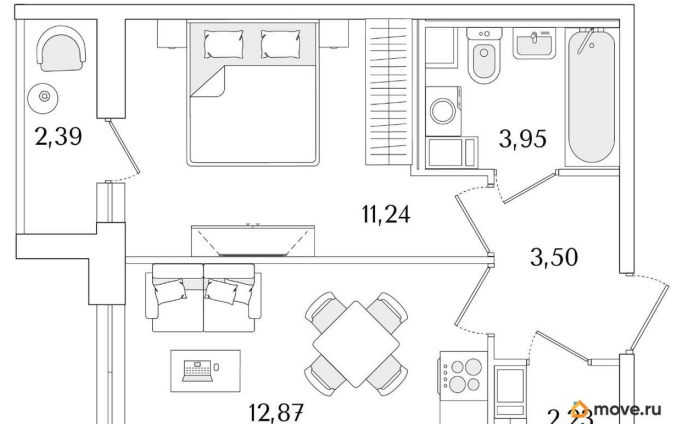

Квартира

Количество комнат

1

Высота потолков

3 м

Жилая площадь

11.2 м²

Площадь кухни

12.9 м²

Общая площадь

34.99 м²

Этаж

9/9

Детали объекта

Тип сделки

Продам

Раздел

[Квартиры](#)

Тип балкона

лоджия

Тип санузла

совмещенный

Вид из окна

во двор