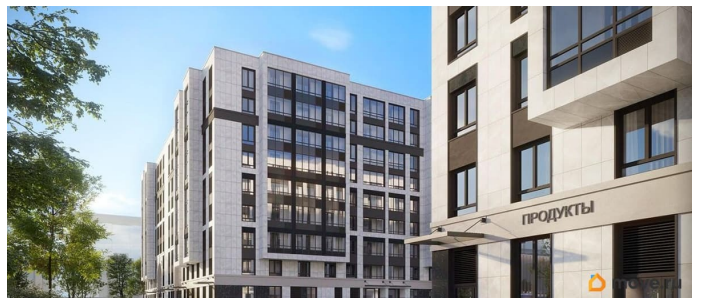

возможна ипотека, лифт

Описание

Продаётся 1к.кв. в ЖК Кинопарк от застройщика Группа компаний «РСТИ» (Росстройинвест). Квартира находится в 9 этажном доме, в Очередь 2, Корпус 1 на 9 этаже. Общая площадь квартиры 34,99 кв.м. «Кинопарк» — современный жилой комплекс, в котором главную роль играет Вы! Здесь возможен любой желанный сценарий жизни. Продуманные планировки, закрытые уютные дворы, развитая инфраструктура квартала — всё это обеспечит высокий уровень комфорта и будет вдохновлять на новые свершения. «Кинопарк» у парка «Новознаменка» возводится на бывшей территории «Ленфильма». Тема кино найдет отражение в отделке мест общего пользования и благоустройстве территории. Инфраструктура Жилой комплекс расположен в обжитой части Красносельского района рядом есть магазины, детские сады, школы и другая необходимая инфраструктура. Напротив комплекса находится парк «Новознаменка», в шаговой доступности еще четыре парка и два сквера.