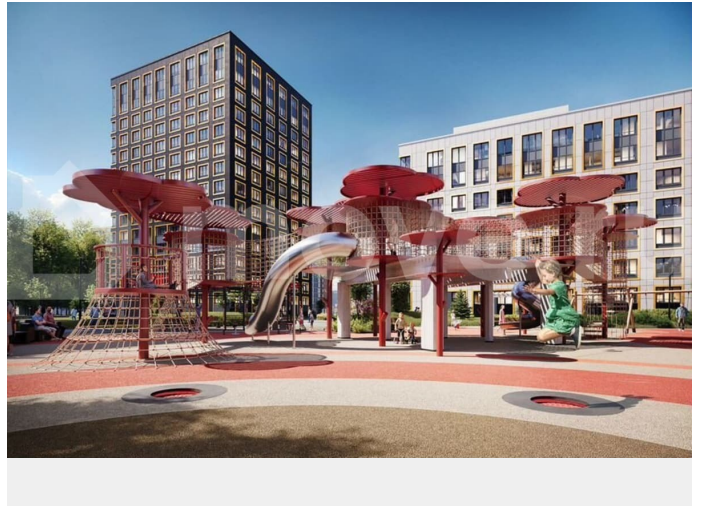

[Квартиры](#)

Ремонт

без отделки

Квартира в новостройке

да

Описание

Продаётся 1к.кв. в ЖК Аурум от застройщика
Группа компаний «РСТИ» (Росстройинвест).

Квартира находится в 17 этажном доме, в
Аурум - Корпус 1(С1,С2,С3) на 5 этаже. Общая

для заметок

площадь квартиры 34,01 кв.м. «Аурум» - это современное, яркое и функциональное пространство, где архитектура объединена с комфортом и эстетикой. Фасады «Аурум» впечатляют внешним видом. Проект создан в архитектурной мастерской Сергея Цыцина «АМЦ-Проект». Его ключевая идея — в создании стильного и заметного образа, который станет доминантой района и будет притягивать взгляды. Одно из знаковых пространств жилого комплекса «Аурум» — центральная входная группа. Это место, сочетающее множество ролей. Это и визуальный акцент и статусное фотогеничное пространство и территория отдыха и встреч для жителей. Внутри комплекса создана комфортная и современная жилая среда. Закрытый внутренний двор с креативным пространством, современным озеленением, выразительной геопластикой, большой игровой зоной, беговым маршрутом станет идеальным местом для игр, отдыха, прогулок и общения. Расположение комплекса обеспечивает удобный доступ к крупным магистралям Калининского района: проспекту Маршала Блюхера, Кондратьевскому, Пискаревскому и Полюстровскому проспектам. Около 15-20 минут на транспорте — и вы на станциях метро «Лесная» и «Площадь Ленина». В будущем запланировано строительство новых объектов, улучшающих транспортную доступность: трасса «М-7» с путепроводом, продление улицы Арсенальной, Арсенальный мост и тоннель под железнодорожными путями. Также планируется создание новых станций метро — Арсенальная, Площадь Калинина и Полюстровский проспект-1, что расширит возможности передвижения по городу.