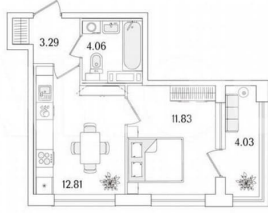

КАЛИНИНСКИЙ Р-Н