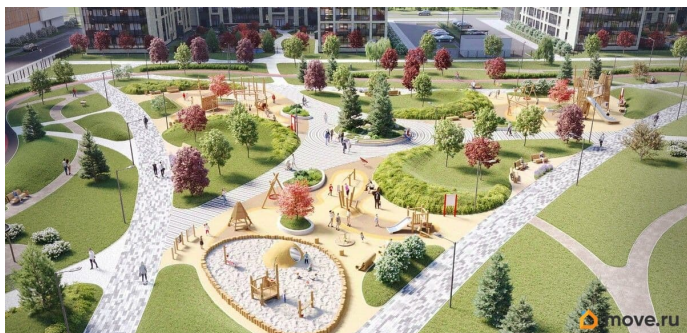

2е-комнатная, 34м²

- Кол-во комнат: 1
- Этаж: 12 из 12
- Общая площадь: 34м²
- Жилая площадь: 11.25м²