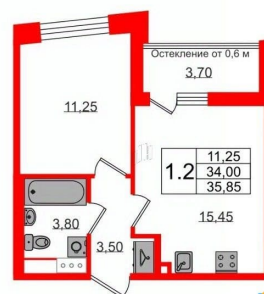

[проспект Орлово-Денисовский](#)

Квартира

Количество комнат

1

Высота потолков

2.77 м

Жилая площадь

11.3 м²

Площадь кухни

15.5 м²

Общая площадь

34 м²

Этаж

12/12

Детали объекта

Тип сделки

2е-комнатная, 34м²

- Кол-во комнат: 1
- Этаж: 12 из 12
- Общая площадь: 34м²
- Жилая площадь: 11.25м²

 move.ru

© Яндекс  Яндекс Карты

лоджия

Ремонт

с отделкой

Квартира в новостройке