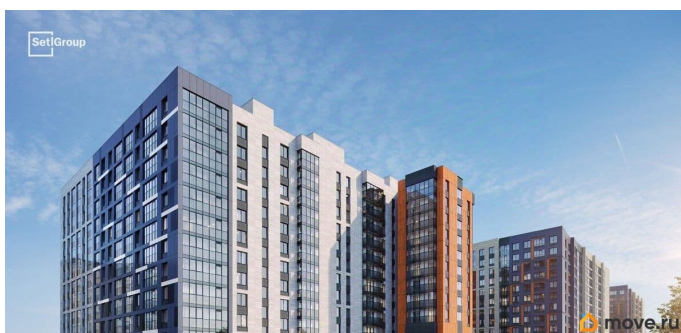

2е-комнатная, 34м²

- Кол-во комнат: 1
- Этаж: 12 из 12
- Общая площадь: 34м²
- Жилая площадь: 11.25м²