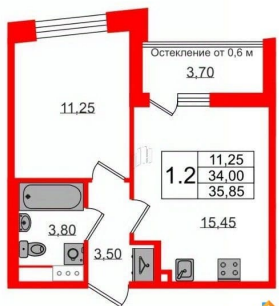

[проспект Орлово-Денисовский](#)

Квартира

Количество комнат

1

Высота потолков

2.77 м

Жилая площадь

11.3 м²

Площадь кухни

15.5 м²

Общая площадь

34 м²

Этаж

12/12

Детали объекта

Тип сделки

2е-комнатная, 34м²

- Кол-во комнат: 1
- Этаж: 12 из 12
- Общая площадь: 34м²
- Жилая площадь: 11.25м²

 move.ru

© Яндекс  Яндекс Карты

лоджия

Ремонт

с отделкой

Квартира в новостройке

2е-комнатная, 34м²

- Кол-во комнат: 1
- Этаж: 12 из 12
- Общая площадь: 34м²
- Жилая площадь: 11.25м²

Move.ru - вся недвижимость России