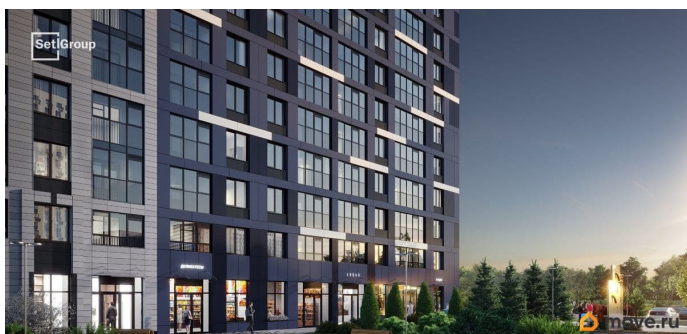

2е-комнатная, 34м²

- Кол-во комнат: 1
- Этаж: 12 из 12
- Общая площадь: 34м²
- Жилая площадь: 11.25м²