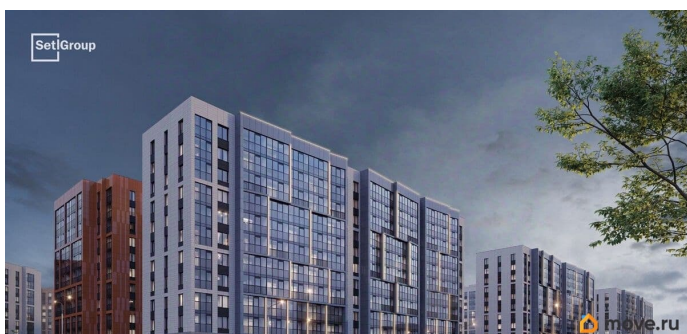

2е-комнатная, 34м²

- Кол-во комнат: 1
- Этаж: 12 из 12
- Общая площадь: 34м²
- Жилая площадь: 11.25м²