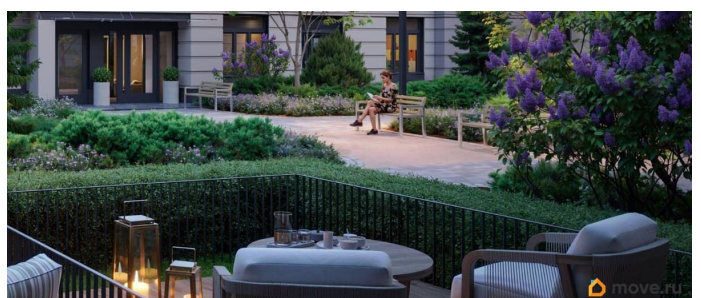

Пулково Лейк

Комфорт-класс   Чистовая

Квартира на берегу озера

1 КОМНАТ   **34м** площадь   **4** из 4 этаж

move.ru