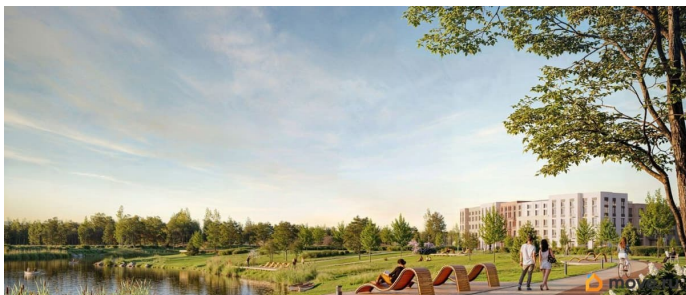

## Описание

Цена действует при 100% оплате и на определенные ипотечные программы. Подробности — в отделе продаж по телефону. Продается 1-комнатная квартира в ЖК «Пулково Лейк» на 3 этаже. Общая площадь составляет 34.00 кв. м. Квартира с чистовой отделкой. Жилой комплекс «Пулково Лейк» располагается по адресу Санкт-Петербург, Московский. Пулково Лейк - проект малоэтажной застройки на берегу озера на границе Московского и Пушкинского районов. Школа, детские сады, парк на берегу озера и выезды на Пулковское и Петербургское шоссе. Расположение: • 5 мин на авто до Аэропорта Пулково; • 10 мин на авто до станций метро «Московская»; • 10-15 мин на авто до городов Пушкина, Павловска и Гатчины; • 20 мин на авто до центра Санкт-Петербурга. В рамках проекта будет построена современная школа на 925 мест и 2 детских сада на 160 и 240 мест, выезды на Пулковское и Петербургское шоссе, а также храм рядом со сквером «Пулковский рубеж». Общественное пространство вдоль берега озера превратится во всесезонный парк, в котором найдется место для любых активностей от пробежек, катания на САПах и велосипедах до отдыха в шезлонгах и

любования закатом солнца. Зимой будет работать каток, проложен лыжный маршрут, предусмотрено место для новогодней елки и горок для детей. Для Ваших питомцев - площадка для выгула собак. Преимущества ЖК: • Малоэтажный квартал с благоустроенным променадом. Комфортная городская жизнь в окружении озера и Пулковских высот. • Уникальные опции. Собственные патио на первом этаже, планировки с каминами и спа-зоной, двухуровневые и двухэтажные квартиры. • Удобное расположение в Московском районе. Аэропорт «Пулково», Экспофорум, царские пригороды Петербурга и выезд на КАД - от 7 до 20 минут на авто. • Образовательные возможности для ваших детей. Успеите приобрести квартиру на выгодных условиях! Чтобы узнать подробности, обращайтесь за консультацией по телефону.