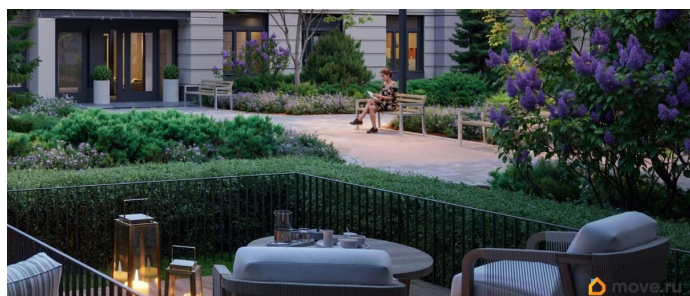

любования закатом солнца. Зимой будет работать каток, проложен лыжный маршрут, предусмотрено место для новогодней елки и горок для детей. Для Ваших питомцев - площадка для выгула собак. Преимущества ЖК: • Малоэтажный квартал с благоустроенным променадом. Комфортная городская жизнь в окружении озера и Пулковских высот. • Уникальные опции. Собственные патио на первом этаже, планировки с каминами и спа-зоной, двухуровневые и двухэтажные квартиры. • Удобное расположение в Московском районе. Аэропорт «Пулково», Экспофорум, царские пригороды Петербурга и выезд на КАД - от 7 до 20 минут на авто. • Образовательные возможности для ваших детей. Успеите приобрести квартиру на выгодных условиях! Чтобы узнать подробности, обращайтесь за консультацией по телефону.