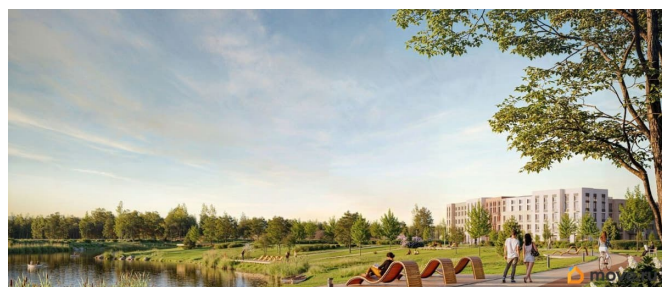

Создано: 20.12.2025 в 13:47

Обновлено: 18.04.2026 в 10:45

8 821 980 ₺

Округ

[СПБ, Пушкинский район](#)

Квартира

Количество комнат

1

Высота потолков

2.6 м

Жилая площадь

10.6 м²

Площадь кухни

15.7 м²

Общая площадь

34 м²

Этаж

3/4

Детали объекта

Тип сделки

Продам

Раздел

[Квартиры](#)

Тип санузла

совмещенный

Вид из окна

во двор

Ремонт

<https://spb.move.ru/objects/9287539549>

ЛСР Санкт-Петербург, ЛСР Санкт-Петербург

79330163466

для заметок