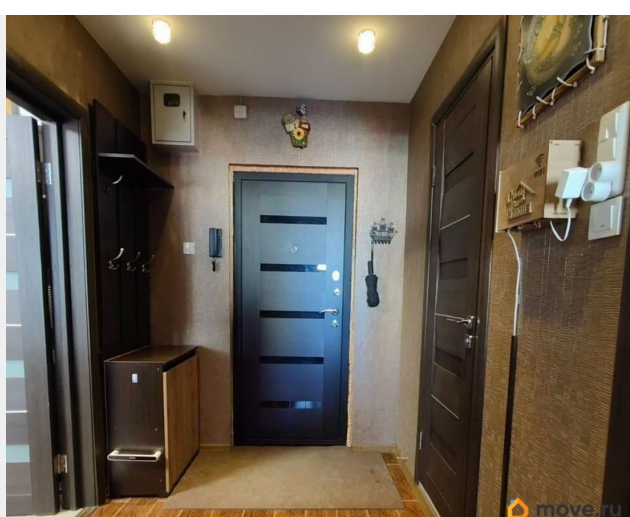

Описание

За объект уже внесли аванс Продаётся уютная однокомнатная квартира площадью 34.7 квадратных метров на девятом этаже семнадцатипятиэтажного панельного дома, расположенного по адресу: Санкт-Петербург, Муниципальный округ 65, Мебельная улица, дом 45 к1. Строение выполнено в 2008 году и окружено благоустроенной территорией с детской и спортивной площадками, что делает его идеальным выбором для молодых семей или тех, кто ведёт активный образ жизни. Внутри квартиры вас ждёт светлая и просторная комната площадью 15.9 квадратных метров, а также кухня размером 10.7 квадратных метров, где удобно разместится всё необходимое для приготовления пищи и семейных ужинов. Квартира радуется наличием балкона, откуда открывается приятный вид на тихий двор, позволяя наслаждаться чашкой кофе на свежем воздухе без лишнего шума городских улиц. Для вашего комфорта в квартире выполнен качественный евроремонт, благодаря чему новым владельцам не потребуется вкладывать дополнительные средства и время в обновление интерьера. Местоположение жилья позволит вам быстро добраться до станции метро Беговая всего за 17 минут пешком. Кроме того, рядом расположены различные объекты инфраструктуры, включая школу, детский сад, торговый центр, парк и фитнес-клуб, что обеспечивает дополнительное удобство для жителей. Приобретая эту квартиру, вы выбираете комфорт, безопасность и качество жизни в одном из живописных районов Санкт-Петербурга.