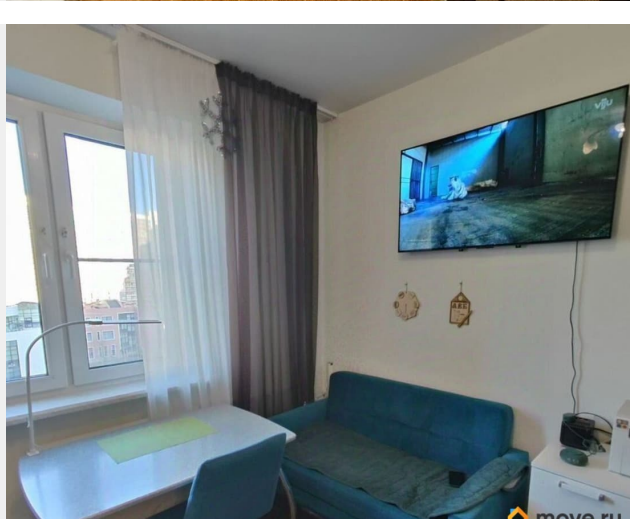

Описание

За объект уже внесли аванс Продаётся уютная однокомнатная квартира площадью 34.7 квадратных метров на девятом этаже семнадцатипятиэтажного панельного дома, расположенного по адресу: Санкт-Петербург, Муниципальный округ 65, Мебельная улица, дом 45 к1. Строение выполнено в 2008 году и окружено благоустроенной территорией с детской и спортивной площадками, что делает его идеальным выбором для молодых семей или тех, кто ведёт активный образ жизни. Внутри квартиры вас ждёт светлая и просторная комната площадью 15.9 квадратных метров, а также кухня размером 10.7 квадратных метров, где удобно разместится всё необходимое для приготовления пищи и семейных ужинов. Квартира радуется наличием балкона, откуда открывается приятный вид на тихий двор, позволяя наслаждаться чашкой кофе на свежем воздухе без лишнего шума городских улиц. Для вашего комфорта в квартире выполнен качественный евроремонт, благодаря чему новым владельцам не потребуется вкладывать дополнительные средства и время в обновление интерьера. Местоположение жилья позволит вам быстро добраться до станции метро Беговая всего за 17 минут пешком. Кроме того, рядом расположены различные объекты инфраструктуры, включая школу, детский сад, торговый центр, парк и фитнес-клуб, что обеспечивает дополнительное удобство для жителей. Приобретая эту квартиру, вы выбираете комфорт, безопасность и качество жизни в одном из живописных районов Санкт-Петербурга.