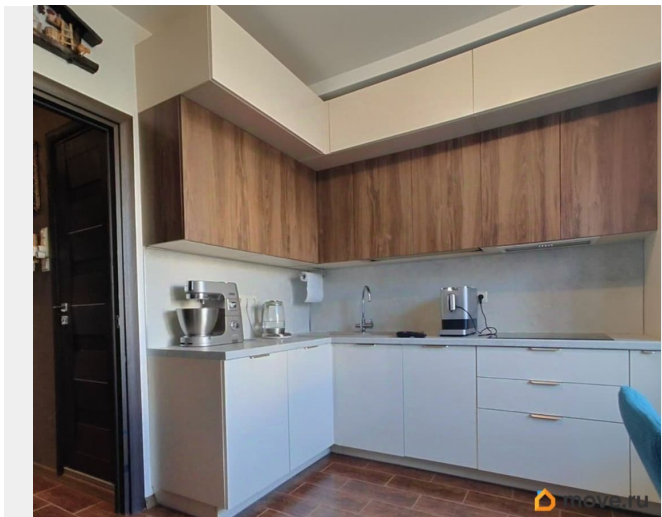

Описание

За объект уже внесли аванс Продаётся уютная однокомнатная квартира площадью 34.7 квадратных метров на девятом этаже семнадцатипятиэтажного панельного дома, расположенного по адресу: Санкт-Петербург, Муниципальный округ 65, Мебельная улица, дом 45 к1. Строение выполнено в 2008 году и окружено благоустроенной территорией с детской и спортивной площадками, что делает его идеальным выбором для молодых семей или тех, кто ведёт активный образ жизни. Внутри квартиры вас ждёт светлая и просторная комната площадью 15.9 квадратных метров, а также кухня размером 10.7 квадратных метров, где удобно разместится всё необходимое для приготовления пищи и семейных ужинов. Квартира радуется наличием балкона, откуда открывается приятный вид на тихий двор, позволяя наслаждаться чашкой кофе на свежем воздухе без лишнего шума городских улиц. Для вашего комфорта в квартире выполнен качественный евроремонт, благодаря чему новым владельцам не потребуется вкладывать дополнительные средства и время в обновление интерьера. Местоположение жилья позволит вам быстро добраться до станции метро Беговая всего за 17 минут пешком. Кроме того, рядом расположены различные объекты инфраструктуры, включая школу, детский сад, торговый центр, парк и фитнес-клуб, что обеспечивает дополнительное удобство для жителей. Приобретая эту квартиру, вы выбираете комфорт, безопасность и качество жизни в одном из живописных районов Санкт-Петербурга.