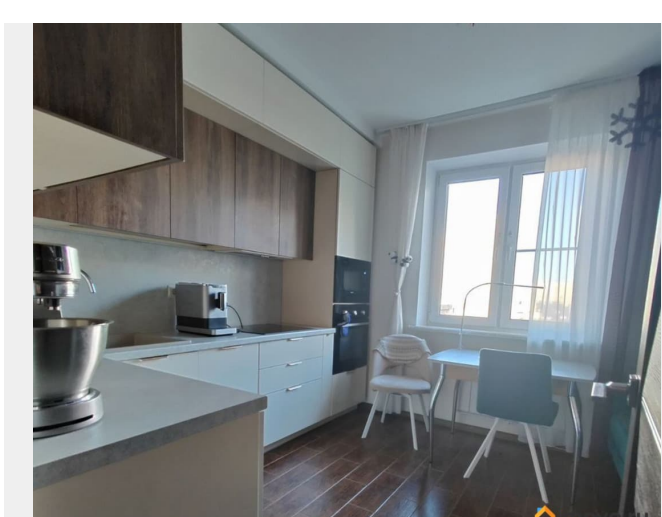

Описание

За объект уже внесли аванс Продаётся уютная однокомнатная квартира площадью 34.7 квадратных метров на девятом этаже семнадцатипятиэтажного панельного дома, расположенного по адресу: Санкт-Петербург, Муниципальный округ 65, Мебельная улица, дом 45 к1. Строение выполнено в 2008 году и окружено благоустроенной территорией с детской и спортивной площадками, что делает его идеальным выбором для молодых семей или тех, кто ведёт активный образ жизни. Внутри квартиры вас ждёт светлая и просторная комната площадью 15.9 квадратных метров, а также кухня размером 10.7 квадратных метров, где удобно разместится всё необходимое для приготовления пищи и семейных ужинов. Квартира радуется наличием балкона, откуда открывается приятный вид на тихий двор, позволяя наслаждаться чашкой кофе на свежем воздухе без лишнего шума городских улиц. Для вашего комфорта в квартире выполнен качественный евроремонт, благодаря чему новым владельцам не потребуется вкладывать дополнительные средства и время в обновление интерьера. Местоположение жилья позволит вам быстро добраться до станции метро Беговая всего за 17 минут пешком. Кроме того, рядом расположены различные объекты инфраструктуры, включая школу, детский сад, торговый центр, парк и фитнес-клуб, что обеспечивает дополнительное удобство для жителей. Приобретая эту квартиру, вы выбираете комфорт, безопасность и качество жизни в одном из живописных районов Санкт-Петербурга.