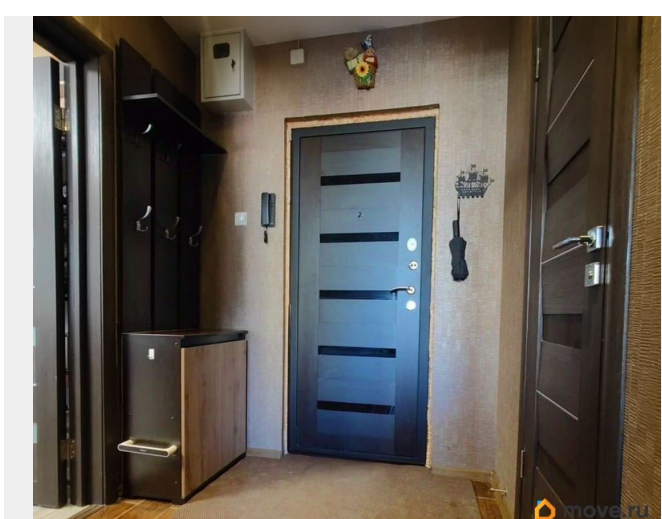

Описание

За объект уже внесли аванс Продаётся уютная однокомнатная квартира площадью 34.7 квадратных метров на девятом этаже семнадцатипятиэтажного панельного дома, расположенного по адресу: Санкт-Петербург, Муниципальный округ 65, Мебельная улица, дом 45 к1. Строение выполнено в 2008 году и окружено благоустроенной территорией с детской и спортивной площадками, что делает его идеальным выбором для молодых семей или тех, кто ведёт активный образ жизни. Внутри квартиры вас ждёт светлая и просторная комната площадью 15.9 квадратных метров, а также кухня размером 10.7 квадратных метров, где удобно разместится всё необходимое для приготовления пищи и семейных ужинов. Квартира радуется наличием балкона, откуда открывается приятный вид на тихий двор, позволяя наслаждаться чашкой кофе на свежем воздухе без лишнего шума городских улиц. Для вашего комфорта в квартире выполнен качественный евроремонт, благодаря чему новым владельцам не потребуется вкладывать дополнительные средства и время в обновление интерьера. Местоположение жилья позволит вам быстро добраться до станции метро Беговая всего за 17 минут пешком. Кроме того, рядом расположены различные объекты инфраструктуры, включая школу, детский сад, торговый центр, парк и фитнес-клуб, что обеспечивает дополнительное удобство для жителей. Приобретая эту квартиру, вы выбираете комфорт, безопасность и качество жизни в одном из живописных районов Санкт-Петербурга.