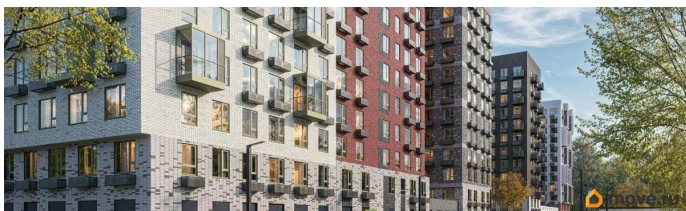

сервисы. Через весь жилой район протянется широкий пешеходный бульвар для прогулок и спорта. Рядом с «Витебским парком» есть всё для комфортной жизни: магазины, торговые центры, фитнес-клубы, кафе и рестораны, а ещё детские сады, школы, вузы и поликлиника. Артикул 1005607 (Застройщик ООО «СЗ «Лиговский Сити») [cn_sbp_1862280]