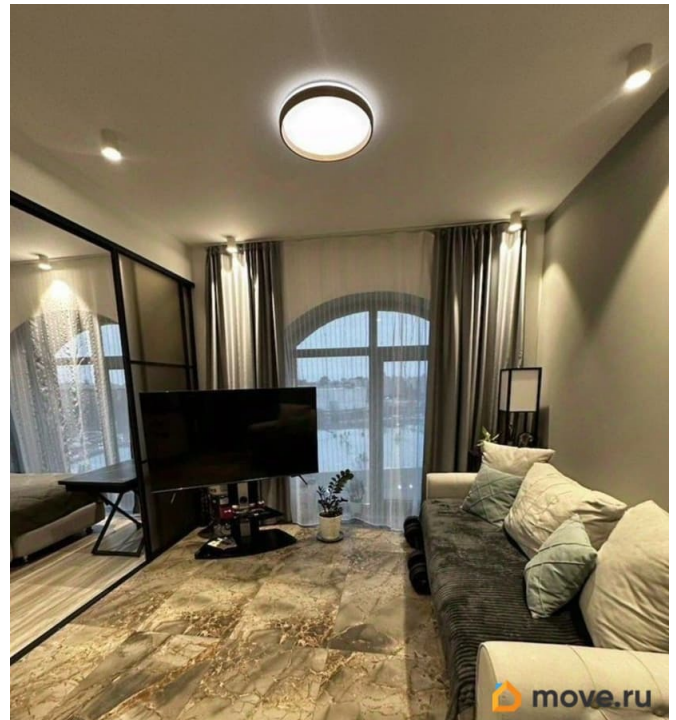

1 квартал 2022 г.

парковка

Описание

Роскошные апартаменты в премиальном квартале DOKLANDSO проекте Лофт-квартал DOKLANDS — современный жилой комплекс

для заметок

2022 года постройки, расположенный в одном из самых престижных районов города. Основные характеристики— Площадь помещения: 34 кв. м— Панорамное остекление в пол— Дизайнерская отделка премиальными материалами— Современная система вентиляции и кондиционирования