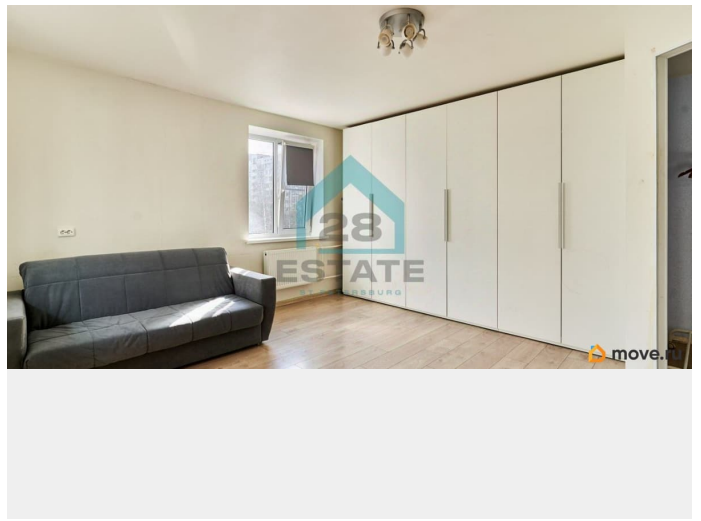

## Описание

Арт. 134561232 В престижном Приморском районе Санкт-Петербурга! Уютная квартира, окна в тихий двор. Отличный вариант для жизни и сдачи в аренду! ПРО КВАРТИРУ  
Квартира с комфортной планировкой. Комната просторная изолированна, очень вместительная и просторная. Кухня правильной квадратной формы, обустроена всем необходимым, Функциональная прихожая, с организованным местом для хранения вещей. Раздельный санузел, оснащен. Застекленный балкон, светлый и функциональный. Квартира светлая, солнечная. ПРО ДОМ И ИНФРАСТРУКТУРУ:  
Престижный район, уютный двор с современными детскими и спортивными площадками. Рядом с домом находится маркет, пункты выдачи VB-OZON В локации - аптеки, салоны красоты, кафе, рестораны, пекарни, кофейни и другие полезные сервисы для комфортной жизни. Детский сад во дворе дома. Школа в 5-и минутах. Парковка во дворе, всегда есть места. ТРАНСПОРТНАЯ ДОСТУПНОСТЬ: Отличная транспортная доступность! До станции метро «Комендантский проспект» и « Старая деревня» 20 минут пешком. Остановка общественного транспорта в 3-х минутах. До КАД и ЗСД 2 минут на машине. ПРО ДОКУМЕНТЫ: Квартира принадлежит одному собственнику. Квартира без обременений, без долгов, без участия МК. Быстрый выход на сделку. Квартира подходит под ипотеку любого банка, если необходимо, поможем с одобрением на самых выгодных условиях. Записывайтесь на просмотры!