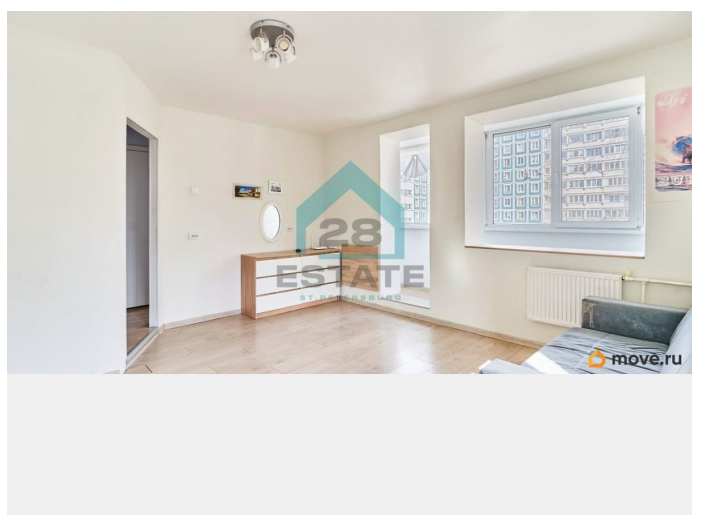

## Описание

Арт. 134561232 В престижном Приморском районе Санкт-Петербурга! Уютная квартира, окна в тихий двор. Отличный вариант для жизни и сдачи в аренду! ПРО КВАРТИРУ  
Квартира с комфортной планировкой. Комната просторная изолированна, очень вместительная и просторная. Кухня правильной квадратной формы, обустроена всем необходимым, Функциональная прихожая, с организованным местом для хранения вещей. Раздельный санузел, оснащен. Застекленный балкон, светлый и функциональный. Квартира светлая, солнечная. ПРО ДОМ И ИНФРАСТРУКТУРУ:  
Престижный район, уютный двор с современными детскими и спортивными площадками. Рядом с домом находится маркет, пункты выдачи VB-OZON В локации - аптеки, салоны красоты, кафе, рестораны, пекарни, кофейни и другие полезные сервисы для комфортной жизни. Детский сад во дворе дома. Школа в 5-и минутах. Парковка во дворе, всегда есть места. ТРАНСПОРТНАЯ ДОСТУПНОСТЬ: Отличная транспортная доступность! До станции метро «Комендантский проспект» и « Старая деревня» 20 минут пешком. Остановка общественного транспорта в 3-х минутах. До КАД и ЗСД 2 минут на машине. ПРО ДОКУМЕНТЫ: Квартира принадлежит одному собственнику. Квартира без обременений, без долгов, без участия МК. Быстрый выход на сделку. Квартира подходит под ипотеку любого банка, если необходимо, поможем с одобрением на самых выгодных условиях. Записывайтесь на просмотры!