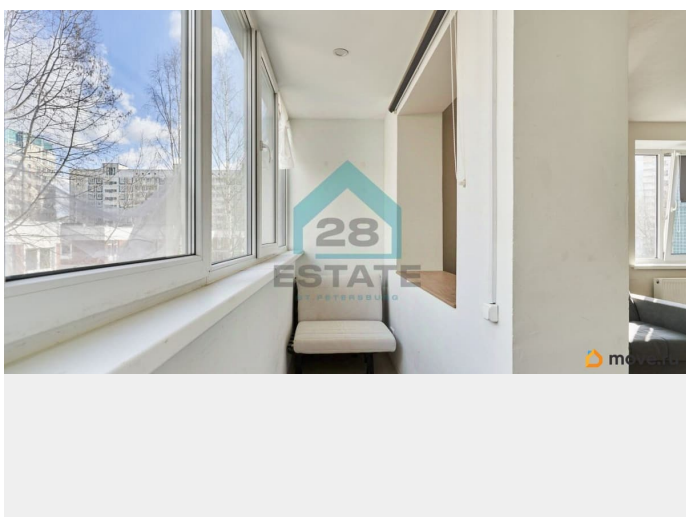

## Описание

Арт. 134561232 В престижном Приморском районе Санкт-Петербурга! Уютная квартира, окна в тихий двор. Отличный вариант для жизни и сдачи в аренду! ПРО КВАРТИРУ  
Квартира с комфортной планировкой. Комната просторная изолированна, очень вместительная и просторная. Кухня правильной квадратной формы, обустроена всем необходимым, Функциональная прихожая, с организованным местом для хранения вещей. Раздельный санузел, оснащен. Застекленный балкон, светлый и функциональный. Квартира светлая, солнечная. ПРО ДОМ И ИНФРАСТРУКТУРУ:  
Престижный район, уютный двор с современными детскими и спортивными площадками. Рядом с домом находится маркет, пункты выдачи VB-OZON В локации - аптеки, салоны красоты, кафе, рестораны, пекарни, кофейни и другие полезные сервисы для комфортной жизни. Детский сад во дворе дома. Школа в 5-и минутах. Парковка во дворе, всегда есть места. ТРАНСПОРТНАЯ ДОСТУПНОСТЬ: Отличная транспортная доступность! До станции метро «Комендантский проспект» и « Старая деревня» 20 минут пешком. Остановка общественного транспорта в 3-х минутах. До КАД и ЗСД 2 минут на машине. ПРО ДОКУМЕНТЫ: Квартира принадлежит одному собственнику. Квартира без обременений, без долгов, без участия МК. Быстрый выход на сделку. Квартира подходит под ипотеку любого банка, если необходимо, поможем с одобрением на самых выгодных условиях. Записывайтесь на просмотры!