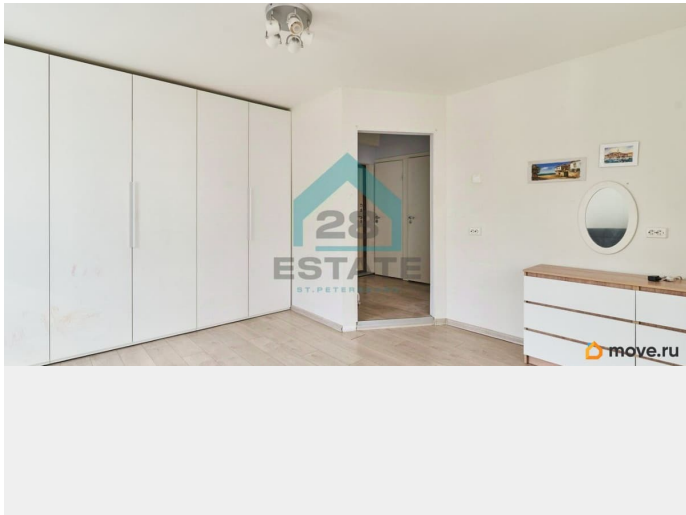

## Описание

Арт. 134561232 В престижном Приморском районе Санкт-Петербурга! Уютная квартира, окна в тихий двор. Отличный вариант для жизни и сдачи в аренду! ПРО КВАРТИРУ  
Квартира с комфортной планировкой. Комната просторная изолированна, очень вместительная и просторная. Кухня правильной квадратной формы, обустроена всем необходимым, Функциональная прихожая, с организованным местом для хранения вещей. Раздельный санузел, оснащен. Застекленный балкон, светлый и функциональный. Квартира светлая, солнечная. ПРО ДОМ И ИНФРАСТРУКТУРУ:  
Престижный район, уютный двор с современными детскими и спортивными площадками. Рядом с домом находится маркет, пункты выдачи VB-OZON В локации - аптеки, салоны красоты, кафе, рестораны, пекарни, кофейни и другие полезные сервисы для комфортной жизни. Детский сад во дворе дома. Школа в 5-и минутах. Парковка во дворе, всегда есть места. ТРАНСПОРТНАЯ ДОСТУПНОСТЬ: Отличная транспортная доступность! До станции метро «Комендантский проспект» и « Старая деревня» 20 минут пешком. Остановка общественного транспорта в 3-х минутах. До КАД и ЗСД 2 минут на машине. ПРО ДОКУМЕНТЫ: Квартира принадлежит одному собственнику. Квартира без обременений, без долгов, без участия МК. Быстрый выход на сделку. Квартира подходит под ипотеку любого банка, если необходимо, поможем с одобрением на самых выгодных условиях. Записывайтесь на просмотры!