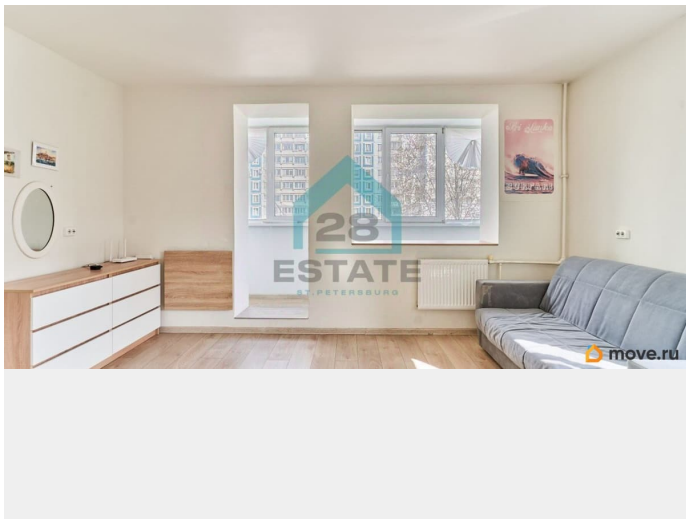

Создано: 15.04.2026 в 10:13

Обновлено: 18.04.2026 в 12:06

**Светлана Каленик, 28 ESTATE**

**79118289039**

**Санкт-Петербург, Планерная улица, 25К2**

**8 600 000 ₺**

Санкт-Петербург, Планерная улица, 25К2

Округ

## Описание

Арт. 134561232 В престижном Приморском районе Санкт-Петербурга! Уютная квартира, окна в тихий двор. Отличный вариант для жизни и сдачи в аренду! ПРО КВАРТИРУ  
Квартира с комфортной планировкой. Комната просторная изолированна, очень вместительная и просторная. Кухня правильной квадратной формы, обустроена всем необходимым, Функциональная прихожая, с организованным местом для хранения вещей. Раздельный санузел, оснащен. Застекленный балкон, светлый и функциональный. Квартира светлая, солнечная. ПРО ДОМ И ИНФРАСТРУКТУРУ:  
Престижный район, уютный двор с современными детскими и спортивными площадками. Рядом с домом находится маркет, пункты выдачи VB-OZON В локации - аптеки, салоны красоты, кафе, рестораны, пекарни, кофейни и другие полезные сервисы для комфортной жизни. Детский сад во дворе дома. Школа в 5-и минутах. Парковка во дворе, всегда есть места. ТРАНСПОРТНАЯ ДОСТУПНОСТЬ: Отличная транспортная доступность! До станции метро «Комендантский проспект» и « Старая деревня» 20 минут пешком. Остановка общественного транспорта в 3-х минутах. До КАД и ЗСД 2 минут на машине. ПРО ДОКУМЕНТЫ: Квартира принадлежит одному собственнику. Квартира без обременений, без долгов, без участия МК. Быстрый выход на сделку. Квартира подходит под ипотеку любого банка, если необходимо, поможем с одобрением на самых выгодных условиях. Записывайтесь на просмотры!