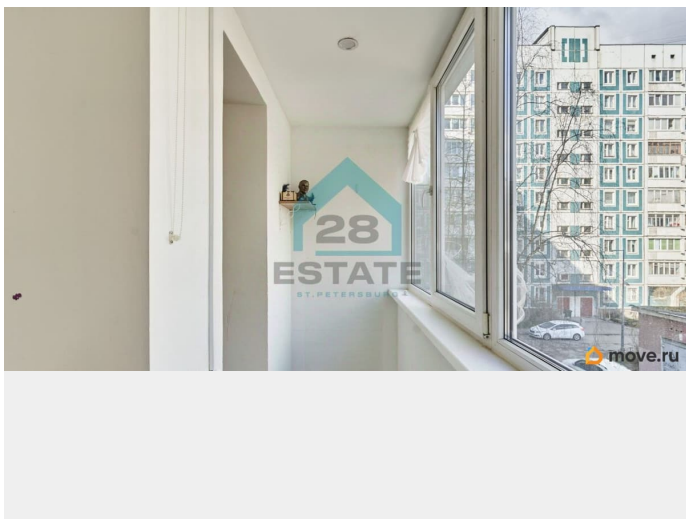

Создано: 15.04.2026 в 10:13

Обновлено: 18.04.2026 в 12:06

**Светлана Каленик, 28 ESTATE**

**79118289039**

**Санкт-Петербург, Планерная улица, 25К2**

**8 600 000 ₺**

Санкт-Петербург, Планерная улица, 25К2

Округ

## Детали объекта

Тип сделки

Продам

Раздел

[Квартиры](#)

Тип балкона

лоджия

Покупка в ипотеку

## Описание

Арт. 134561232 В престижном Приморском районе Санкт-Петербурга! Уютная квартира, окна в тихий двор. Отличный вариант для жизни и сдачи в аренду! ПРО КВАРТИРУ  
Квартира с комфортной планировкой. Комната просторная изолированна, очень вместительная и просторная. Кухня правильной квадратной формы, обустроена всем необходимым, Функциональная прихожая, с организованным местом для хранения вещей. Раздельный санузел, оснащен. Застекленный балкон, светлый и функциональный. Квартира светлая, солнечная. ПРО ДОМ И ИНФРАСТРУКТУРУ:  
Престижный район, уютный двор с современными детскими и спортивными площадками. Рядом с домом находится маркет, пункты выдачи VB-OZON В локации - аптеки, салоны красоты, кафе, рестораны, пекарни, кофейни и другие полезные сервисы для комфортной жизни. Детский сад во дворе дома. Школа в 5-и минутах. Парковка во дворе, всегда есть места. ТРАНСПОРТНАЯ ДОСТУПНОСТЬ: Отличная транспортная доступность! До станции метро «Комендантский проспект» и « Старая деревня» 20 минут пешком. Остановка общественного транспорта в 3-х минутах. До КАД и ЗСД 2 минут на машине. ПРО ДОКУМЕНТЫ: Квартира принадлежит одному собственнику. Квартира без обременений, без долгов, без участия МК. Быстрый выход на сделку. Квартира подходит под ипотеку любого банка, если необходимо, поможем с одобрением на самых выгодных условиях. Записывайтесь на просмотры!