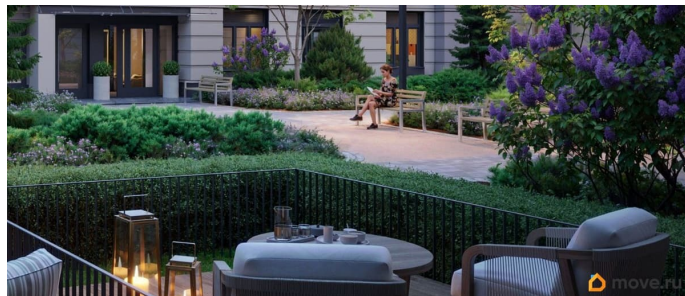

Пулково Лейк

Комфорт-класс Чистовая

Квартира на берегу озера

1 комната **34м** площадь **4** из 4 этаж

move.ru