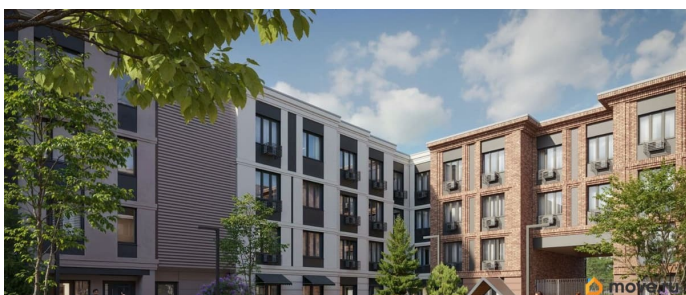

любования закатом солнца. Зимой будет работать каток, проложен лыжный маршрут, предусмотрено место для новогодней елки и горок для детей. Для Ваших питомцев - площадка для выгула собак. Преимущества ЖК: • Малоэтажный квартал с благоустроенным променадом. Комфортная городская жизнь в окружении озера и Пулковских высот. • Уникальные опции. Собственные патио на первом этаже, планировки с каминами и спа-зоной, двухуровневые и двухэтажные квартиры. • Удобное расположение в Московском районе. Аэропорт «Пулково», Экспофорум, царские пригороды Петербурга и выезд на КАД - от 7 до 20 минут на авто. • Образовательные возможности для ваших детей. Успеите приобрести квартиру на выгодных условиях! Чтобы узнать подробности, обращайтесь за консультацией по телефону.