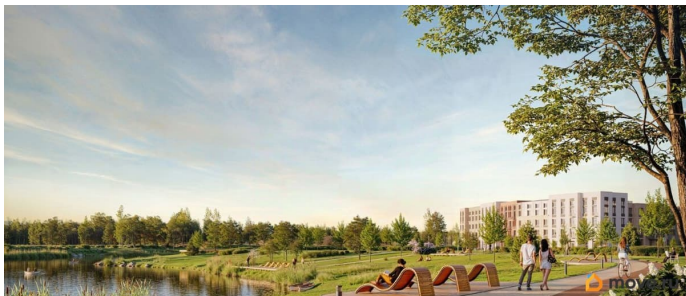

Описание

Цена действует при 100% оплате и на определенные ипотечные программы. Подробности — в отделе продаж по телефону. Продается 1-комнатная квартира в ЖК «Пулково Лейк» на 4 этаже. Общая площадь составляет 34.00 кв. м. Квартира с чистовой отделкой. Жилой комплекс «Пулково Лейк» располагается по адресу Санкт-Петербург, Московский. Пулково Лейк - проект малоэтажной застройки на берегу озера на границе Московского и Пушкинского районов. Школа, детские сады, парк на берегу озера и выезды на Пулковское и Петербургское шоссе. Расположение: • 5 мин на авто до Аэропорта Пулково; • 10 мин на авто до станций метро «Московская»; • 10-15 мин на авто до городов Пушкина, Павловска и Гатчины; • 20 мин на авто до центра Санкт-Петербурга. В рамках проекта будет построена современная школа на 925 мест и 2 детских сада на 160 и 240 мест, выезды на Пулковское и Петербургское шоссе, а также храм рядом со сквером «Пулковский рубеж». Общественное пространство вдоль берега озера превратится во всесезонный парк, в котором найдется место для любых активностей от пробежек, катания на САПах и велосипедах до отдыха в шезлонгах и

любования закатом солнца. Зимой будет работать каток, проложен лыжный маршрут, предусмотрено место для новогодней елки и горок для детей. Для Ваших питомцев - площадка для выгула собак. Преимущества ЖК: • Малоэтажный квартал с благоустроенным променадом. Комфортная городская жизнь в окружении озера и Пулковских высот. • Уникальные опции. Собственные патио на первом этаже, планировки с каминами и спа-зоной, двухуровневые и двухэтажные квартиры. • Удобное расположение в Московском районе. Аэропорт «Пулково», Экспофорум, царские пригороды Петербурга и выезд на КАД - от 7 до 20 минут на авто. • Образовательные возможности для ваших детей. Успеите приобрести квартиру на выгодных условиях! Чтобы узнать подробности, обращайтесь за консультацией по телефону.