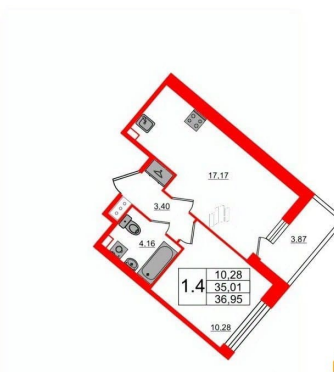

Жилая площадь

10.3 м²

Площадь кухни

17.2 м²

Общая площадь

35.01 м²

Этаж

2/15

2е-комнатная, 35.01м²

- Кол-во комнат 1
- Этаж 2 из 15
- Общая площадь 35.01м²
- Жилая площадь 10.28м²

 move.ru

Покупка в ипотеку

да

возможна ипотека

Описание

Продается просторная 1-комнатная квартира в жилом комплексе «Pulse Premier» в активно развивающемся Невском районе. До метро можно добраться на транспорте всего за 10 минут. Удобная, классическая, функциональная европланировка, большая кухня-гостиная 17.17 м², вместительная прихожая 3.4 м². Общая площадь квартиры - 35.01 м², жилая 10.28 м², высота потолка 2.75 м. Квартира продается с отделкой «Норд Лайн серый плюс». Что особенного в ЖК «Pulse Premier»? • Премиальные виды на Неву • Отличная транспортная доступность: 2 станции метро и крупные магистрали • Пешеходный променад с ландшафтным дизайном и зонами отдыха • Центр притяжения - городская площадь у набережной с современным благоустройством • Алюминиевые окна в квартирах High Flat (последние этажи)

 **Петербургская Недвижимость**

2е-комнатная, 35.01м²

Кол-во комнат	1
Этаж	2 из 15
Общая площадь	35.01м ²
Жилая площадь	10.28м ²