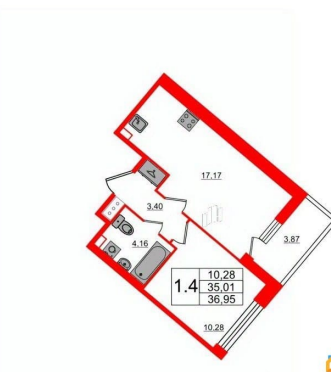

Жилая площадь

10.3 м²

Площадь кухни

17.2 м²

Общая площадь

35.01 м²

Этаж

2/15

2е-комнатная, 35.01м²

- Кол-во комнат 1
- Этаж 2 из 15
- Общая площадь 35.01м²
- Жилая площадь 10.28м²

 move.ru

Покупка в ипотеку

да

возможна ипотека

Описание

Продается просторная 1-комнатная квартира в жилом комплексе «Pulse Premier» в активно развивающемся Невском районе. До метро можно добраться на транспорте всего за 10 минут. Удобная, классическая, функциональная европланировка, большая кухня-гостиная 17.17 м², вместительная прихожая 3.4 м². Общая площадь квартиры - 35.01 м², жилая 10.28 м², высота потолка 2.75 м. Квартира продается с отделкой «Норд Лайн серый плюс». Что особенного в ЖК «Pulse Premier»? • Премиальные виды на Неву • Отличная транспортная доступность: 2 станции метро и крупные магистрали • Пешеходный променад с ландшафтным дизайном и зонами отдыха • Центр притяжения - городская площадь у набережной с современным благоустройством • Алюминиевые окна в квартирах High Flat (последние этажи)

 Петербургская Недвижимость

2е-комнатная, 35.01м²

Кол-во комнат	1
Этаж	2 из 15
Общая площадь	35.01м ²
Жилая площадь	10.28м ²