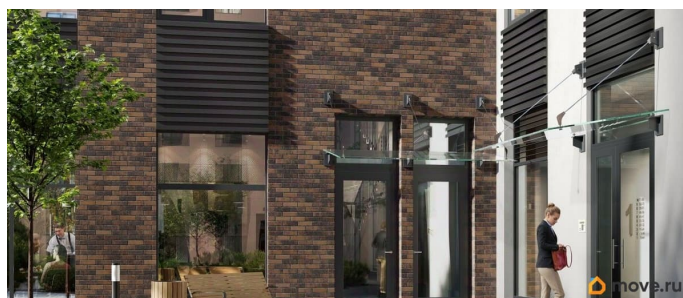

заполнением Soundstop - дополнительная шумоизоляция внутренних перегородок и межэтажных перекрытий, шумозащитные окна, малозумные лифты Light-in - в квартирах устанавливаются широкоформатные окна, увеличены на 30%. Высота подоконников на уровне 60 см от пола. Vent-in - в каждой комнате есть клапаны индивидуальной вентиляции, которые обеспечивают приток свежего воздуха с улицы. inHOME умный дом в каждой квартире Интеллектуальная цифровая система, которая позволит дистанционно решать бытовые вопросы, управлять квартирой и экономить на оплате коммунальных услуг. В состав inHOME входят: IP-домофон, Face key, «умные» счетчики, датчики протечки, дистанционное отключение розеток, и т.д. Паркинг Подземный паркинг с доступом на лифте Локация - м. Звездная и м. Купчино 10 мин. на машине - КАД 5 мин. на машине - Пулковское шоссе 15 мин. на машине - Невский проспект 35 мин. на машине