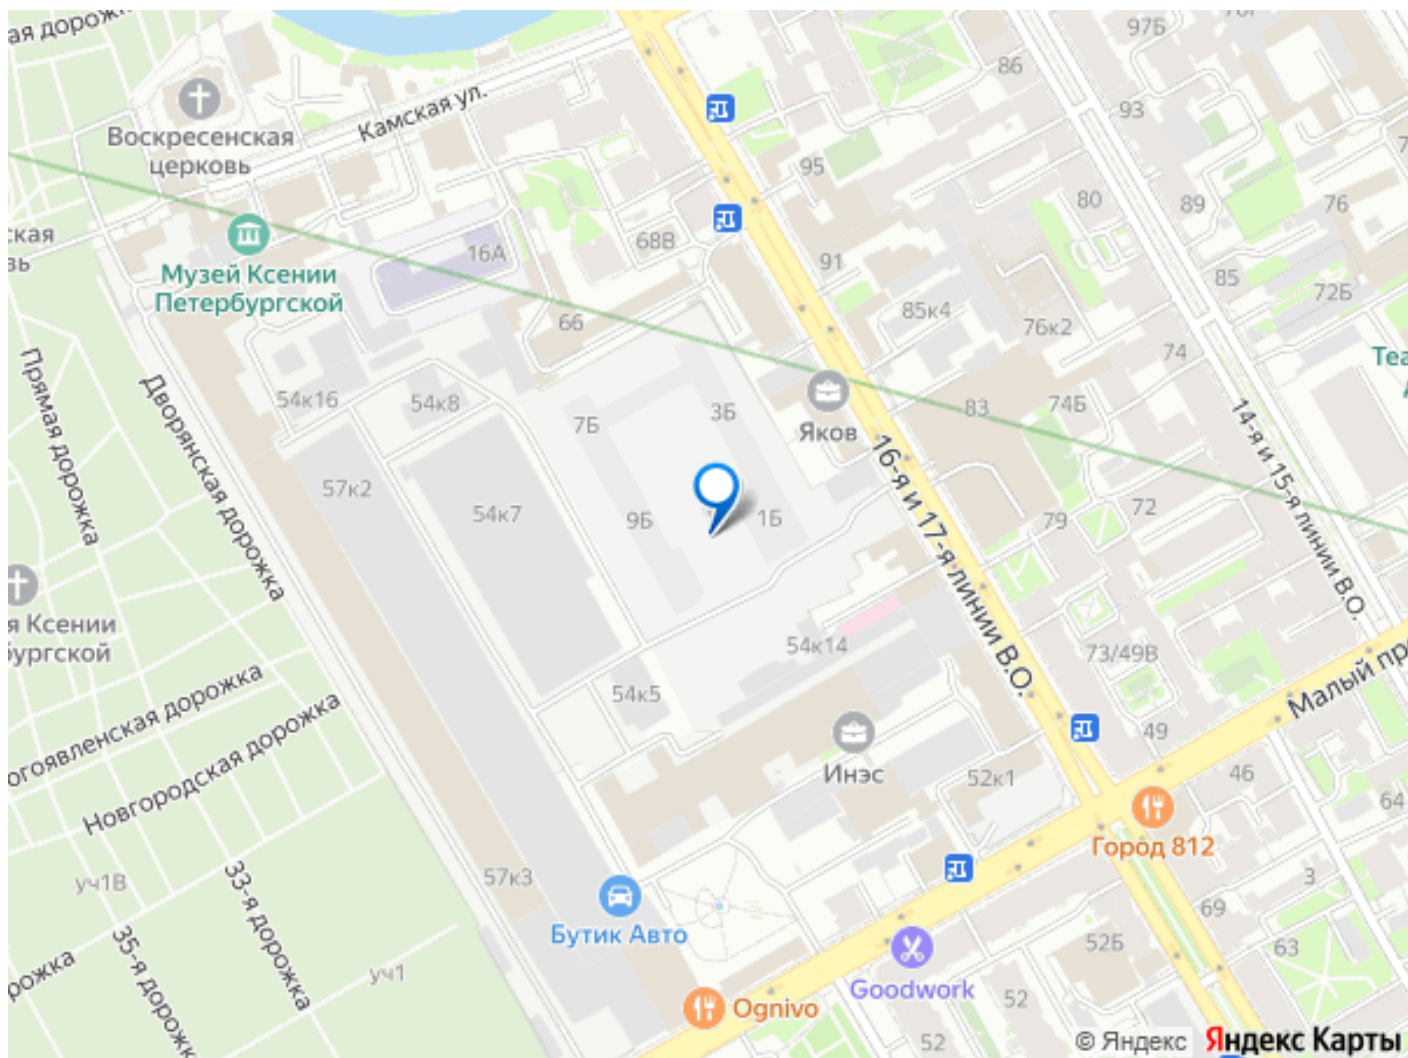

## Описание

Локация, выбранная для строительства ЖК «17 линия», по праву считается лучшей на Васильевском острове. Это не просто адрес, а стиль жизни, в окружении культурного наследия и ритме современного мегаполиса. Жилой комплекс находится в пешей доступности до двух станций метро и набережной Невы, а также в десяти минутах езды до исторического центра и ЗСД. Пешком: 15 минут Метро «Василеостровская» 17 минут Метро «Горный институт» 10 минут Малая Нева 5 минут Артмуза НА АВТО 10 минут Дворцовая площадь 8 минут Выезд на ЗСД