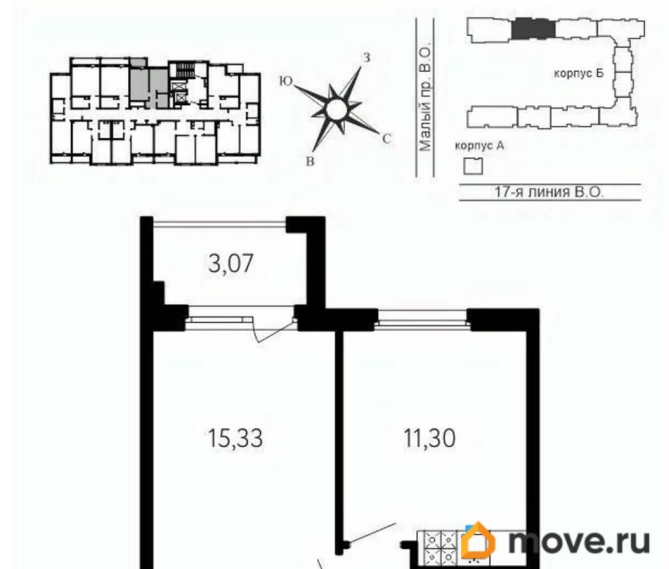

Создано: 29.10.2025 в 15:57

Обновлено: 19.04.2026 в 17:46

15 331 800 ₹

Округ

[СПБ, Василеостровский район](#)

Квартира

Количество комнат

1

Высота потолков

2.73 м

Жилая площадь

15.3 м²

Площадь кухни

11.3 м²

Общая площадь

35.03 м²

Этаж

6/10

Детали объекта

Тип сделки

Продам

Раздел

[Квартиры](#)

Тип балкона

балкон

Тип санузла

совмещенный

Ремонт

<https://spb.move.ru/objects/9286176499>

СЗ 17-я Линия, СЗ 17-я Линия

79809647496

для заметок