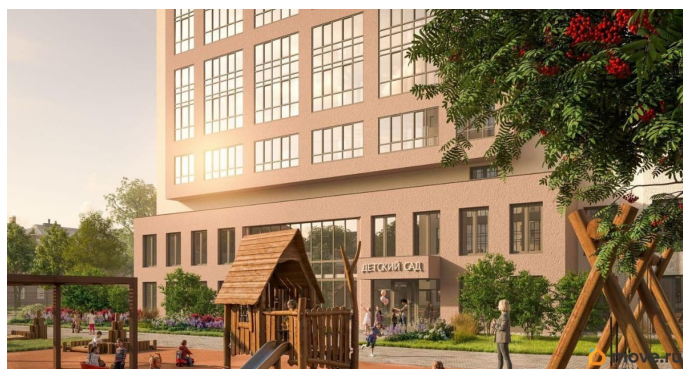

## Описание

Локация, выбранная для строительства ЖК «17 линия», по праву считается лучшей на Васильевском острове. Это не просто адрес, а стиль жизни, в окружении культурного наследия и ритме современного мегаполиса. Жилой комплекс находится в пешей доступности до двух станций метро и набережной Невы, а также в десяти минутах езды до исторического центра и ЗСД. Пешком: 15 минут Метро «Василеостровская» 17 минут Метро «Горный институт» 10 минут Малая Нева 5 минут Артмуза НА АВТО 10 минут Дворцовая площадь 8 минут Выезд на ЗСД