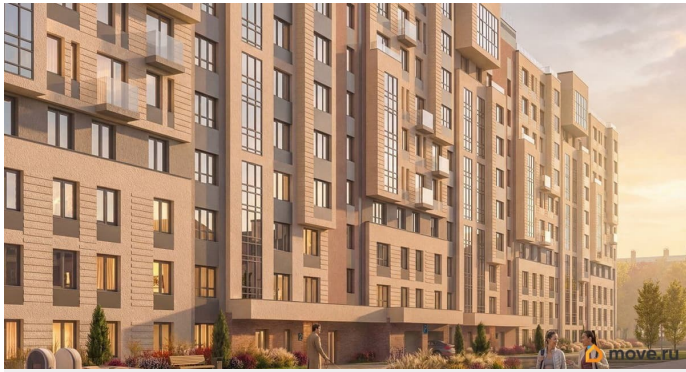

## Описание

Локация, выбранная для строительства ЖК «17 линия», по праву считается лучшей на Васильевском острове. Это не просто адрес, а стиль жизни, в окружении культурного наследия и ритме современного мегаполиса. Жилой комплекс находится в пешей доступности до двух станций метро и набережной Невы, а также в десяти минутах езды до исторического центра и ЗСД. Пешком: 15 минут Метро «Василеостровская» 17 минут Метро «Горный институт» 10 минут Малая Нева 5 минут Артмуза НА АВТО 10 минут Дворцовая площадь 8 минут Выезд на ЗСД