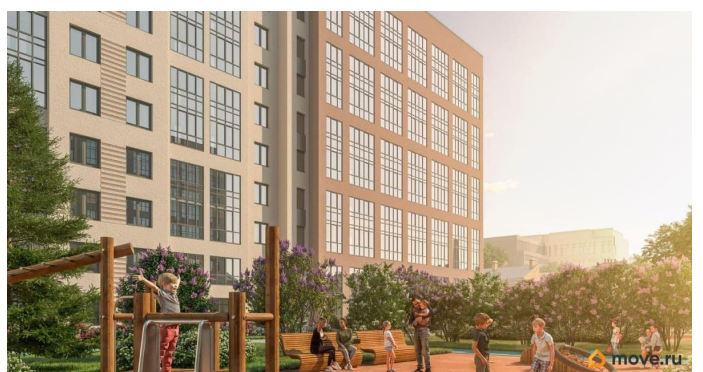

## Описание

Локация, выбранная для строительства ЖК «17 линия», по праву считается лучшей на Васильевском острове. Это не просто адрес, а стиль жизни, в окружении культурного наследия и ритме современного мегаполиса. Жилой комплекс находится в пешей доступности до двух станций метро и набережной Невы, а также в десяти минутах езды до исторического центра и ЗСД. Пешком: 15 минут Метро «Василеостровская» 17 минут Метро «Горный институт» 10 минут Малая Нева 5 минут Артмуза НА АВТО 10 минут Дворцовая площадь 8 минут Выезд на ЗСД