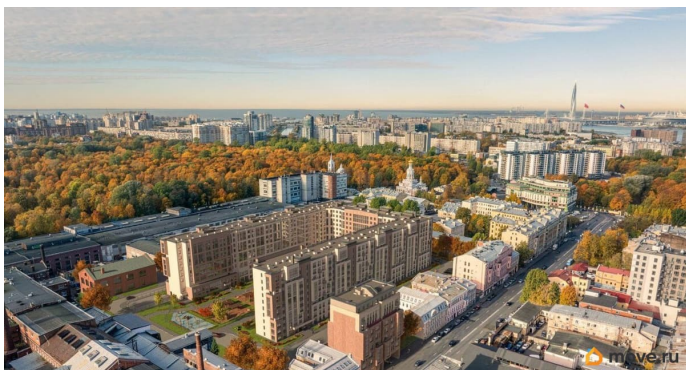

## Описание

Локация, выбранная для строительства ЖК «17 линия», по праву считается лучшей на Васильевском острове. Это не просто адрес, а стиль жизни, в окружении культурного наследия и ритме современного мегаполиса. Жилой комплекс находится в пешей доступности до двух станций метро и набережной Невы, а также в десяти минутах езды до исторического центра и ЗСД. Пешком: 15 минут Метро «Василеостровская» 17 минут Метро «Горный институт» 10 минут Малая Нева 5 минут Артмуза НА АВТО 10 минут Дворцовая площадь 8 минут Выезд на ЗСД