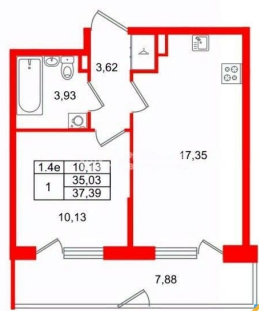

Высота потолков

2.77 м

Жилая площадь

10.1 м²

Площадь кухни

17.4 м²

Общая площадь

35.03 м²

Общая площадь квартиры - 35.03 м?, жилая 10.13 м?, высота потолка 2.77 м. Квартира продается с отделкой «Норд Лайн светлый».

Что особенного в ЖК «Парадный ансамбль»?

- Уникальные квартиры. Хай Флет (High Flat) на последних этажах, палисадники у квартир на первом этаже, семейные секции, квартиры с саунами и окном в ванной
- Масштабное малоэтажное строительство в престижном Московском районе
- Рекреационные зоны: парадный парк в центре квартала, ручей с собственной набережной, центральная площадь, ресторанный комплекс и пешеходный бульвар
- Фасады из керамогранита и кирпича с яркими и акцентными входными группами
- Две самые большие площадки Setl Kids и Setl Sport
- Инновационный Лицей Setl с оригинальной архитектурной концепцией и уникальной образовательной средой

Петербургская Недвижимость

2е-комнатная, 35.03м²

- Кол-во комнат **1**
- Этаж **1 из 5**
- Общая площадь **35.03м²**
- Жилая площадь **10.13м²**

move.ru

Move.ru - вся недвижимость России