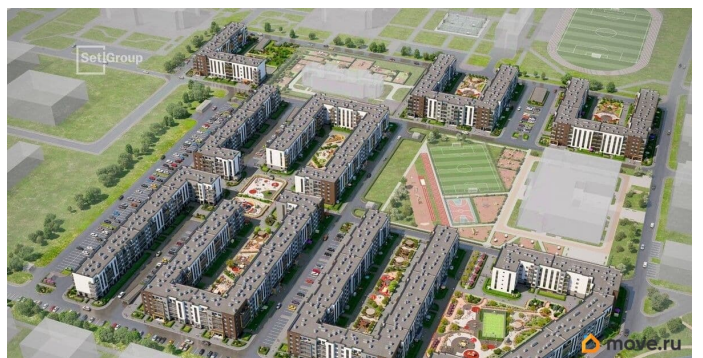

Продается просторная 1-комнатная квартира от застройщика в жилом комплексе «Парадный ансамбль» в престижном Московском районе. До метро можно добраться на транспорте всего за 20 минут.

Удобная, классическая, функциональная европланировка, большая кухня-гостиная 17.35 м?, вместительная прихожая 3.62 м?.

Общая площадь квартиры - 35.03 м?, жилая 10.13 м?, высота потолка 2.77 м. Квартира продается с отделкой «Норд Лайн светлый».

Что особенного в ЖК «Парадный ансамбль»?

- Уникальные квартиры. Хай Флет (High Flat) на последних этажах, палисадники у квартир на первом этаже, семейные секции, квартиры с саунами и окном в ванной
- Масштабное малоэтажное строительство в престижном Московском районе
- Рекреационные зоны: парадный парк в центре квартала, ручей с собственной набережной, центральная площадь, ресторанный комплекс и пешеходный бульвар
- Фасады из керамогранита и кирпича с яркими и акцентными входными группами
- Две самые большие площадки Setl Kids и Setl Sport
- Инновационный Лицей Setl с оригинальной архитектурной концепцией и уникальной образовательной средой