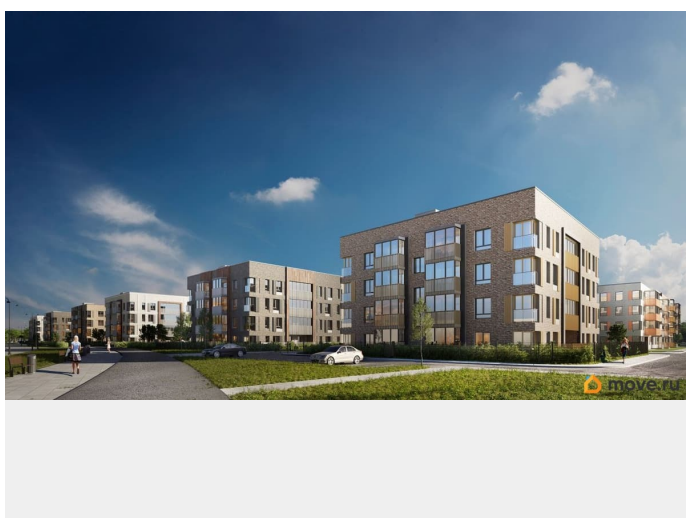

Комплекс будет оснащен многоуровневым паркингом, автостоянкой, станциями для заряда электромобилей, велопарковками и местами для выгула живот