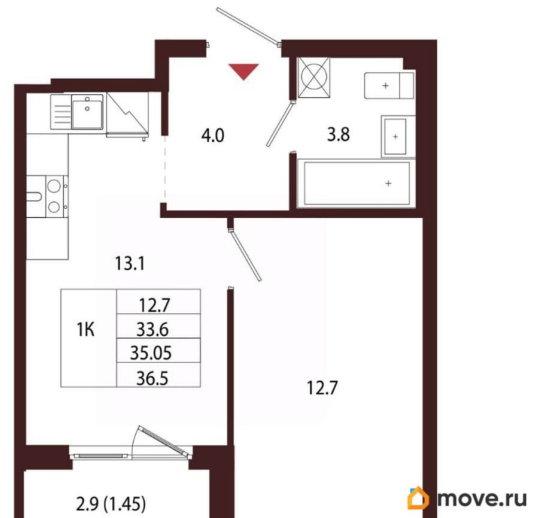

Унистрой, Унистрой

79808251927

🕒 Создано: 14.11.2025 в 17:07

Обновлено: 13.04.2026 в 23:48

11 501 000 ₹

Округ

[СПБ, Курортный район](#)

Квартира

Количество комнат

1

Высота потолков

3.05 м

Жилая площадь

12.7 м²

Площадь кухни

13.1 м²

Общая площадь

35.05 м²

Этаж

1/5

Детали объекта

Тип сделки

Продам

Раздел

[Квартиры](#)

Ремонт

с отделкой

Квартира в новостройке

да

Год сдачи

для заметок