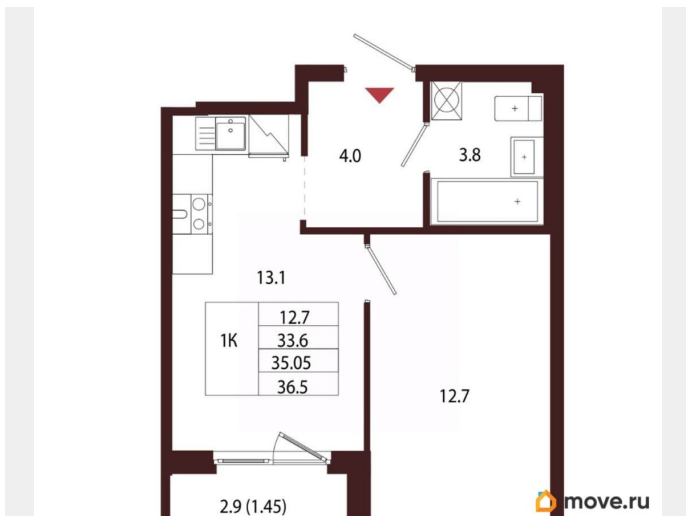

Комплекс будет оснащен многоуровневым паркингом, автостоянкой, станциями для заряда электромобилей, велопарковками и местами для выгула живот