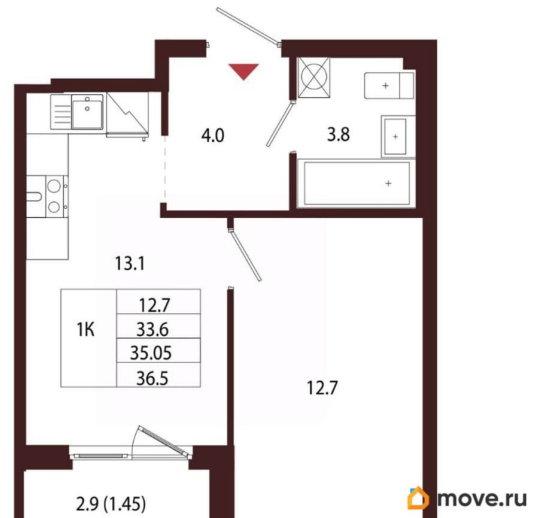

Количество комнат

1

Высота потолков

3.05 м

Жилая площадь

12.7 м²

Площадь кухни

13.1 м²

Общая площадь

35.05 м²

Этаж

1/5

Детали объекта

Тип сделки

Продам

Раздел

[Квартиры](#)

Ремонт

с отделкой

Квартира в новостройке

да

Год сдачи

для заметок

лифт