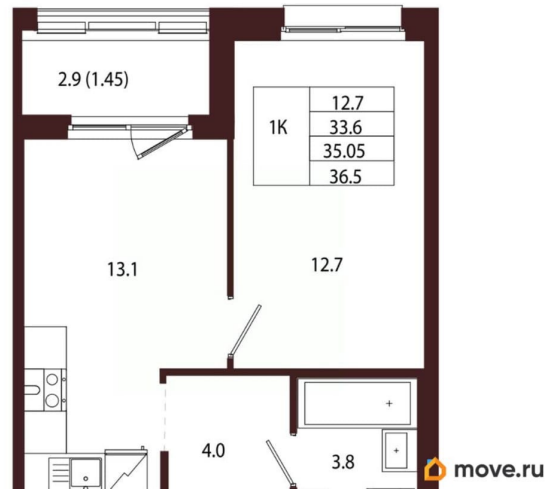

Квартира

Количество комнат

1

Высота потолков

3.05 м

Жилая площадь

12.7 м²

Площадь кухни

13.1 м²

Общая площадь

35.05 м²

Этаж

1/5

Детали объекта

Тип сделки

Продам

Раздел

[Квартиры](#)

Ремонт

с отделкой

Квартира в новостройке

да

Год сдачи

лифт