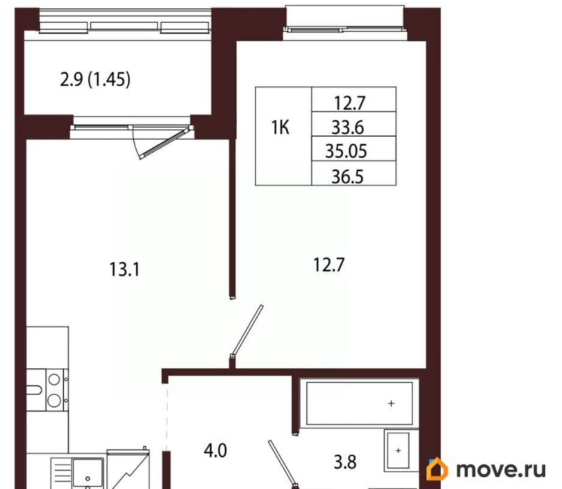

Квартира

Количество комнат

1

Высота потолков

3.05 м

Жилая площадь

12.7 м²

Площадь кухни

13.1 м²

Общая площадь

35.05 м²

Этаж

1/5

Детали объекта

Тип сделки

Продам

Раздел

[Квартиры](#)

Ремонт

с отделкой

Квартира в новостройке

да

Год сдачи

лифт