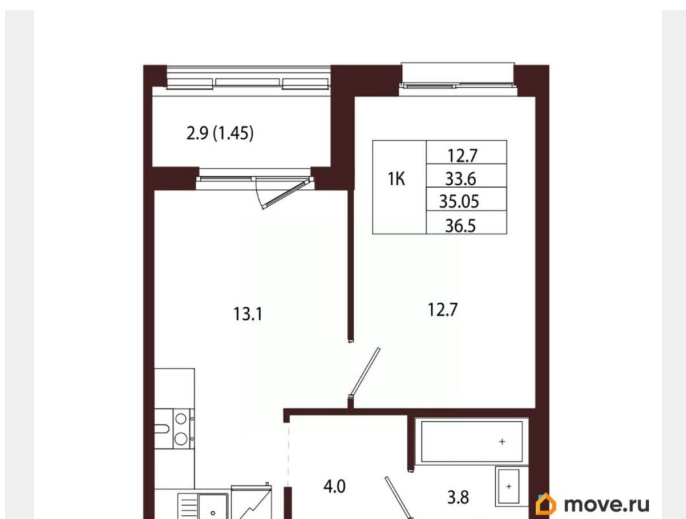

Комплекс будет оснащен многоуровневым паркингом, автостоянкой, станциями для заряда электромобилей, велопарковками и местами для выгула живот