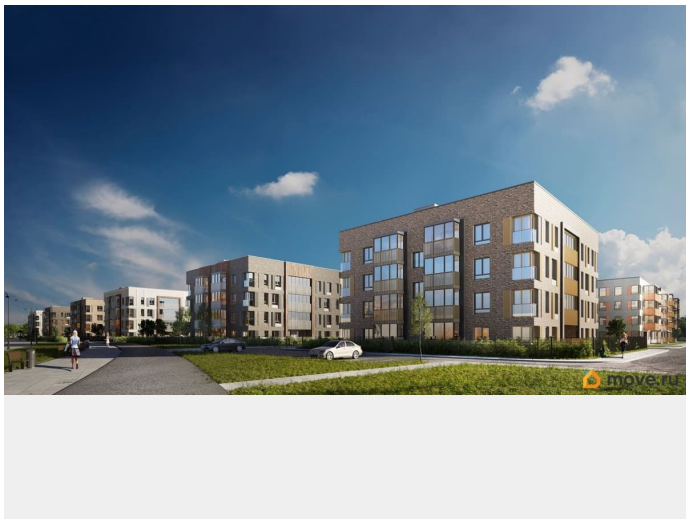

Move.ru - вся недвижимость России