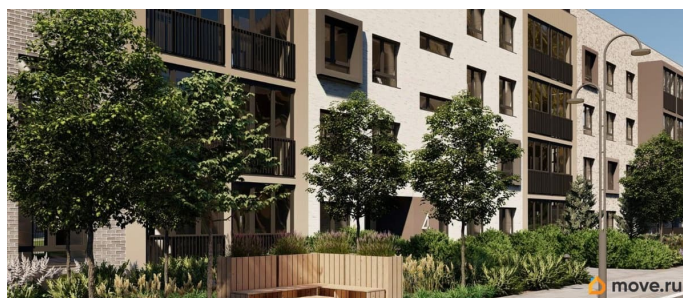

Комплекс будет оснащен многоуровневым паркингом, автостоянкой, станциями для заряда электромобилей, велопарковками и местами для выгула живот