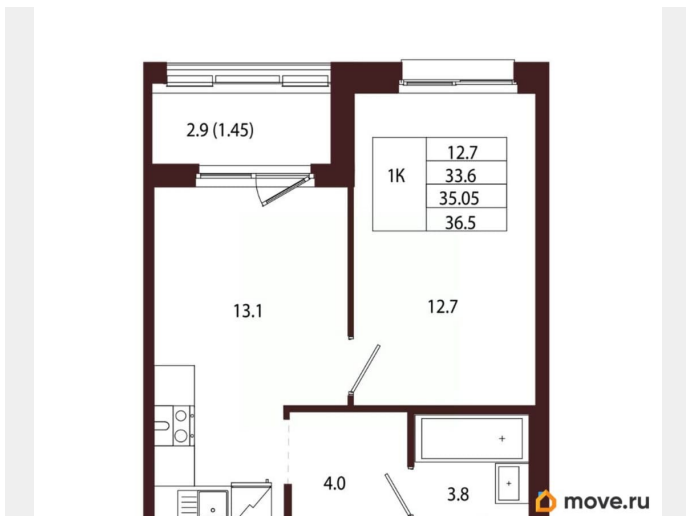

Комплекс будет оснащен многоуровневым паркингом, автостоянкой, станциями для заряда электромобилей, велопарковками и местами для выгула живот