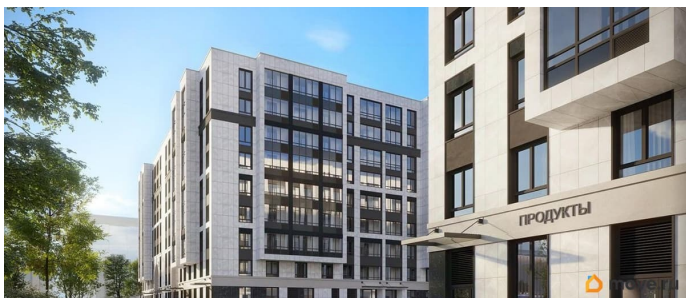

## Описание

Продаётся 1к.кв. в ЖК Кинопарк от застройщика Группа компаний «РСТИ» (Росстройинвест). Квартира находится в 9 этажном доме, в Очередь 2, Корпус 1 на 4 этаже. Общая площадь квартиры 35,05 кв.м. «Кинопарк» — современный жилой комплекс, в котором главную роль играет Вы! Здесь возможен любой желанный сценарий жизни. Продуманные планировки, закрытые уютные дворы, развитая инфраструктура квартала — всё это обеспечит высокий уровень комфорта и будет вдохновлять на новые свершения. «Кинопарк» у парка «Новознаменка» возводится на бывшей территории «Ленфильма». Тема кино найдет отражение в отделке мест общего пользования и благоустройстве территории. Инфраструктура Жилой комплекс расположен в обжитой части Красносельского района рядом есть магазины, детские сады, школы и другая необходимая инфраструктура. Напротив комплекса находится парк «Новознаменка», в шаговой доступности еще четыре парка и два сквера.