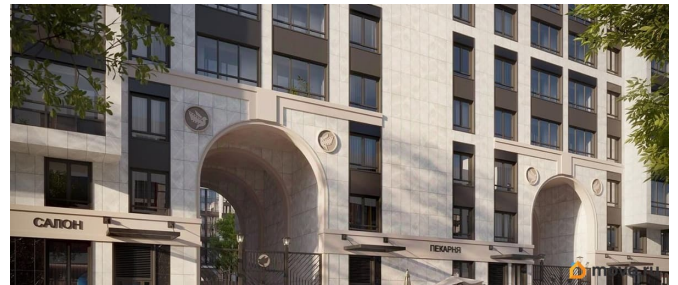

РСТИ, РСТИ

79394061367

🕒 Создано: 12.01.2026 в 13:25

🔄 Обновлено: 01.04.2026 в 11:02

10 293 517 ₹

Округ

[СПБ, Красносельский район](#)

для заметок

Квартира

Количество комнат

1

Высота потолков

3 м

Жилая площадь

15 м²

Площадь кухни

11.1 м²

Общая площадь

35.05 м²

Этаж

4/9

Детали объекта

Тип сделки

Продам

Раздел

[Квартиры](#)

Тип балкона

лоджия

Тип санузла

совмещенный

Вид из окна