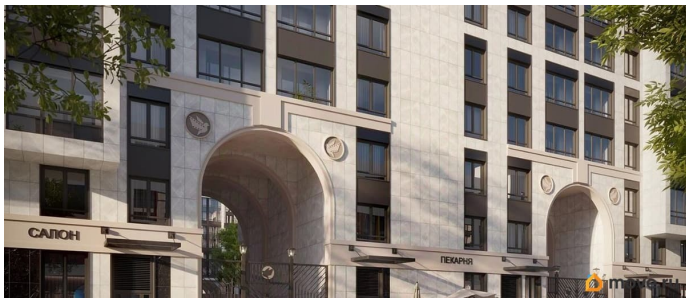

## Описание

Продаётся 1к.кв. в ЖК Кинопарк от застройщика Группа компаний «РСТИ» (Росстройинвест). Квартира находится в 9 этажном доме, в Очередь 2, Корпус 1 на 4 этаже. Общая площадь квартиры 35,05 кв.м. «Кинопарк» — современный жилой комплекс, в котором главную роль играет Вы! Здесь возможен любой желанный сценарий жизни. Продуманные планировки, закрытые уютные дворы, развитая инфраструктура квартала — всё это обеспечит высокий уровень комфорта и будет вдохновлять на новые свершения. «Кинопарк» у парка «Новознаменка» возводится на бывшей территории «Ленфильма». Тема кино найдет отражение в отделке мест общего пользования и благоустройстве территории. Инфраструктура Жилой комплекс расположен в обжитой части Красносельского района рядом есть магазины, детские сады, школы и другая необходимая инфраструктура. Напротив комплекса находится парк «Новознаменка», в шаговой доступности еще четыре парка и два сквера.