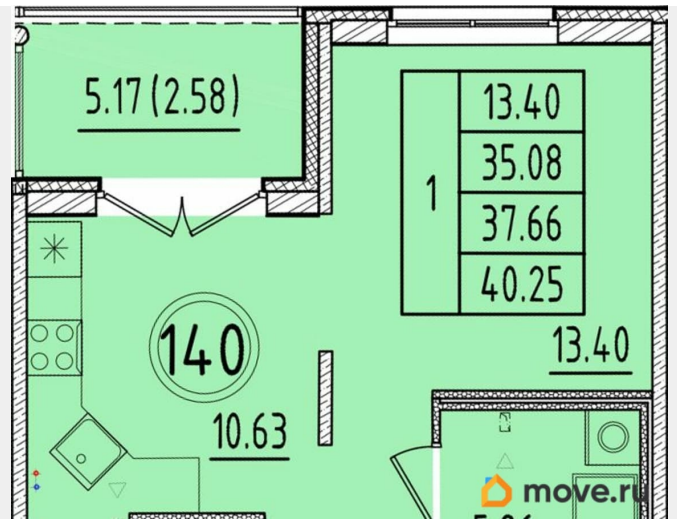

Move.ru - вся недвижимость России