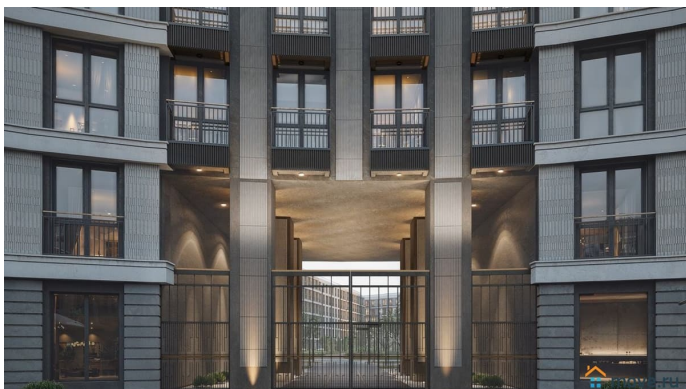

Просторная квартира в престижной локации — ул. Профессора Попова, 38, между набережной Карповки и исторической застройкой Петроградской стороны. Из окон открываются виды на Иоанновский монастырь и реку Карповку. В пешей доступности метро «Петроградская», «Чкаловская» и «Чёрная речка». Высота потолков 3 м, панорамное остекление, эксклюзивная планировка. Квартира передается без отделки, что позволяет реализовать индивидуальный дизайн-проект. Монолитно-кирпичный дом клубного формата, 6-этажная периметральная застройка с полузакрытым двором и парадными курдонёрами. Подземный паркинг с прямым доступом из жилых этажей. Благоустроенная набережная с собственным причалом, озеленённые пространства для отдыха. Рядом ведущие вузы, школы, парки и рестораны. Удобный выезд на ЗСД.