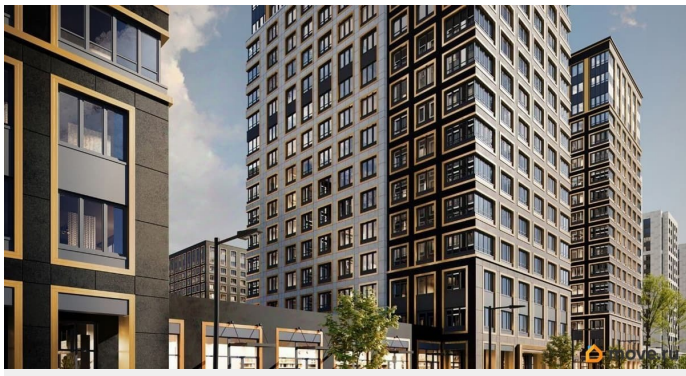

1 квартал 2029 г.

лифт

Описание

Продаётся 1-комнатная квартира в строящемся доме (Корпус 1 (секции 1, 2, 3)), срок сдачи: I-кв. 2029, общей площадью 35.12

кв.м., на 11 этаже. Новый жилой комплекс «Аурум» от застройщика «РосСтройИнвест» расположен по адресу: г. Санкт-Петербург, Кондратьевский проспект