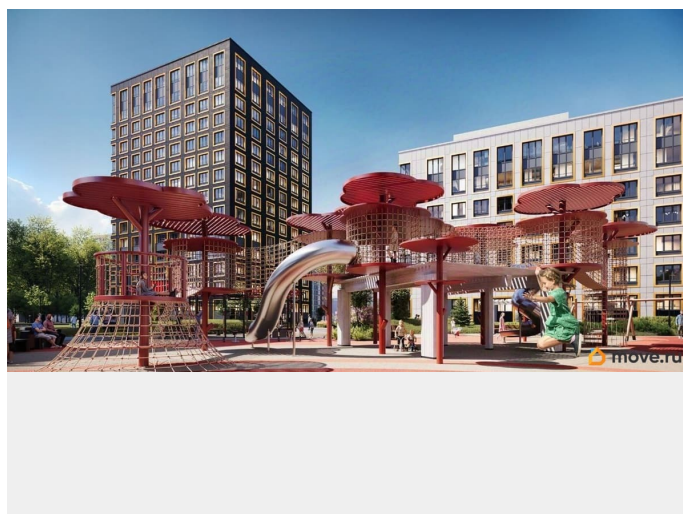

1 квартал 2029 г.

лифт

Описание

Продаётся 1-комнатная квартира в строящемся доме (Корпус 1 (секции 1, 2, 3)), срок сдачи: I-кв. 2029, общей площадью 35.12

кв.м., на 11 этаже. Новый жилой комплекс «Аурум» от застройщика «РосСтройИнвест» расположен по адресу: г. Санкт-Петербург, Кондратьевский проспект