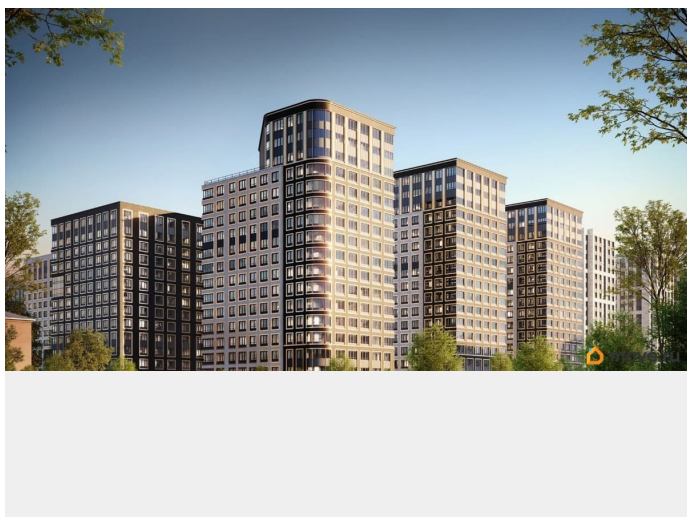

1 квартал 2029 г.

лифт

Описание

Продаётся 1-комнатная квартира в строящемся доме (Корпус 1 (секции 1, 2, 3)), срок сдачи: I-кв. 2029, общей площадью 35.12

кв.м., на 11 этаже. Новый жилой комплекс «Аурум» от застройщика «РосСтройИнвест» расположен по адресу: г. Санкт-Петербург, Кондратьевский проспект