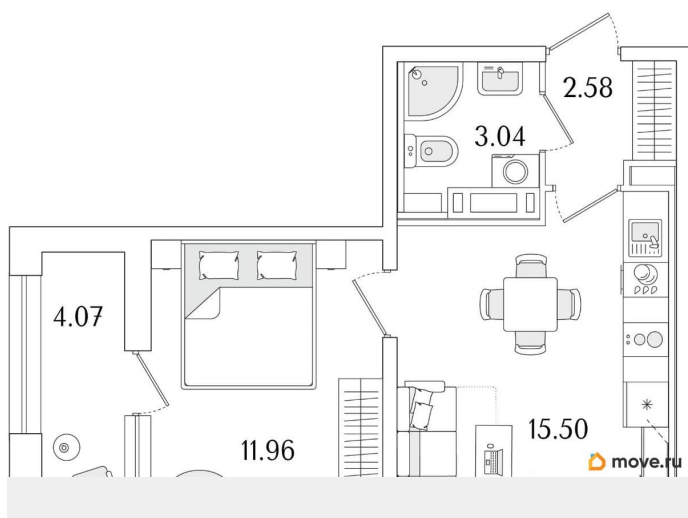

Количество комнат

1

Высота потолков

2.74 м

Общая площадь

35.12 м²

Этаж

11/15

1 квартал 2029 г.

лифт

Описание

Продаётся 1-комнатная квартира в строящемся доме (Корпус 1 (секции 1, 2, 3)), срок сдачи: I-кв. 2029, общей площадью 35.12

кв.м., на 11 этаже. Новый жилой комплекс «Аурум» от застройщика «РосСтройИнвест» расположен по адресу: г. Санкт-Петербург, Кондратьевский проспект