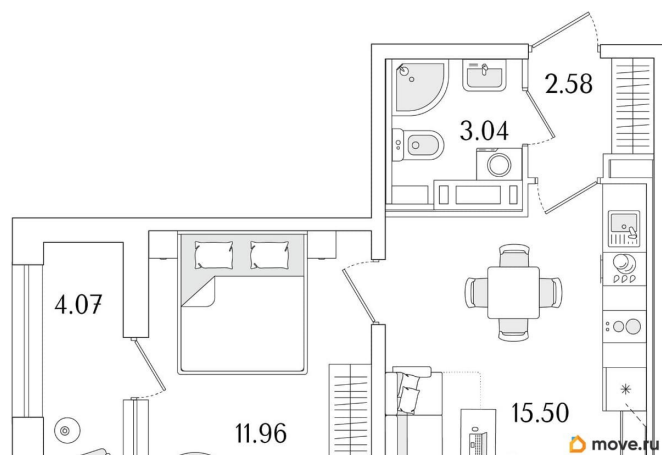

Количество комнат

1

Высота потолков

2.74 м

Общая площадь

35.12 м²

Этаж

11/15

1 квартал 2029 г.

лифт

Описание

Продаётся 1-комнатная квартира в строящемся доме (Корпус 1 (секции 1, 2, 3)), срок сдачи: I-кв. 2029, общей площадью 35.12

кв.м., на 11 этаже. Новый жилой комплекс «Аурум» от застройщика «РосСтройИнвест» расположен по адресу: г. Санкт-Петербург, Кондратьевский проспект