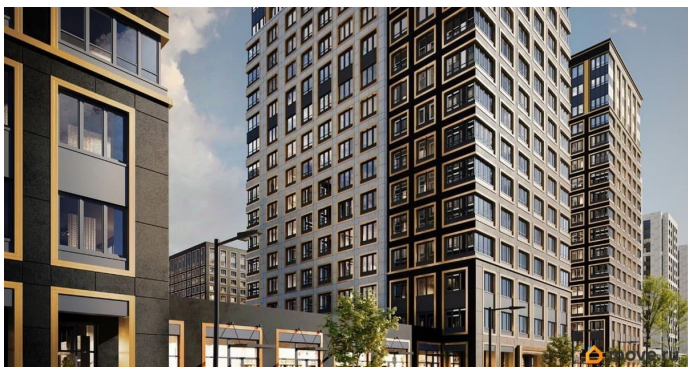

## Описание

Продаётся 1-комнатная квартира в строящемся доме (Корпус 1 (секции 1, 2, 3)), срок сдачи: I-кв. 2029, общей площадью 35.12

кв.м., на 7 этаже. Новый жилой комплекс «Аурум» от застройщика «РосСтройИнвест» расположен по адресу: г. Санкт-Петербург, Кондратьевский проспект