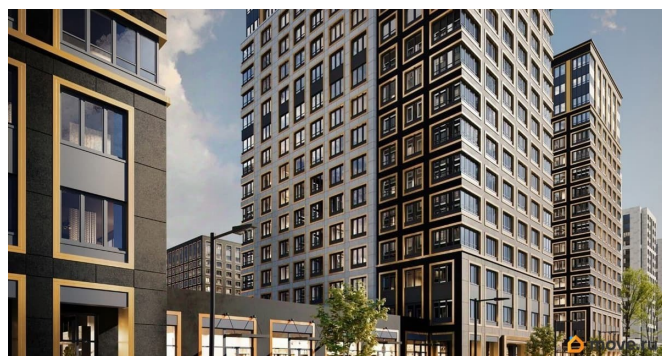

🕒 Создано: 17.03.2026 в 09:23

🔄 Обновлено: 30.03.2026 в 17:30

**Отдел продаж, Бесплатная
консультация**

79238970048

14 073 819 ₹

Округ

[СПБ, Калининский район](#)

для заметок

Квартира

Количество комнат

1

Высота потолков

2.74 м

Общая площадь

35.12 м²

Этаж

7/15