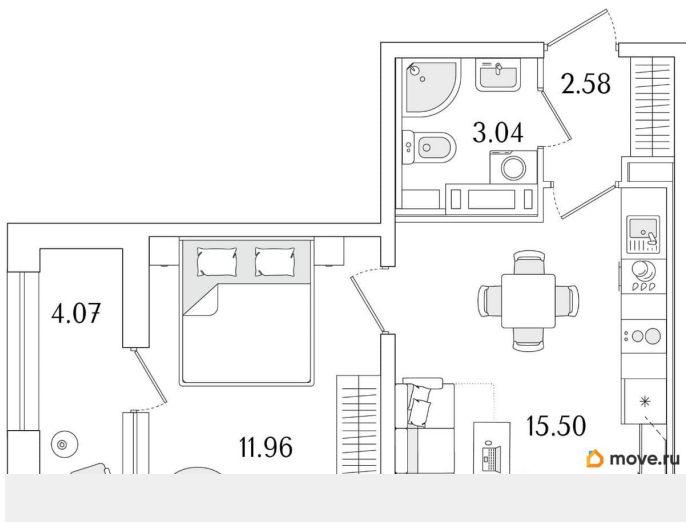

Move.ru - вся недвижимость России