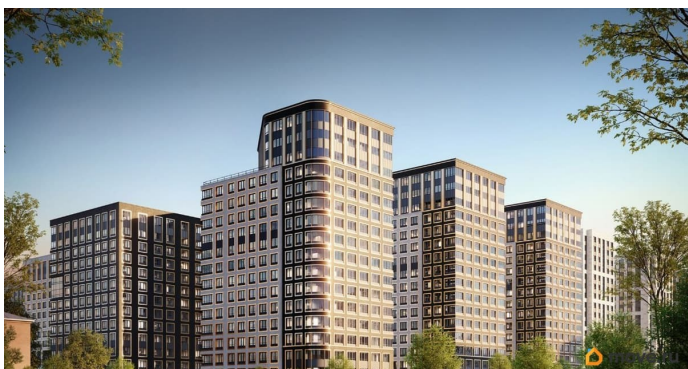

## Описание

Продаётся 1-комнатная квартира в строящемся доме (Корпус 1 (секции 1, 2, 3)), срок сдачи: I-кв. 2029, общей площадью 35.12

кв.м., на 7 этаже. Новый жилой комплекс «Аурум» от застройщика «РосСтройИнвест» расположен по адресу: г. Санкт-Петербург, Кондратьевский проспект