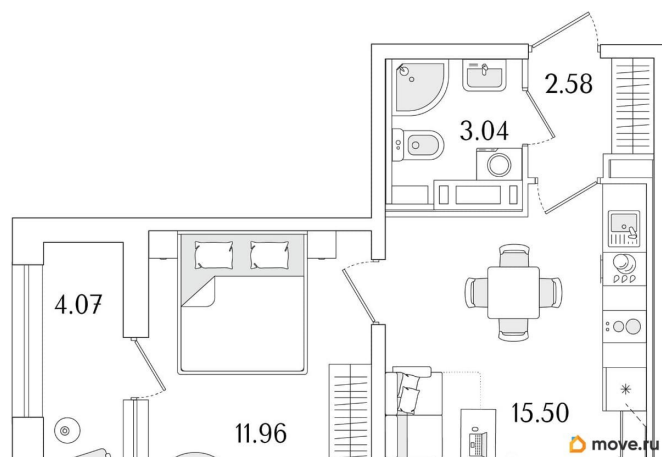

Количество комнат

1

Высота потолков

2.74 м

Общая площадь

35.12 м²

Этаж

9/15

1 квартал 2029 г.

лифт

Описание

Продаётся 1-комнатная квартира в строящемся доме (Корпус 1 (секции 1, 2, 3)), срок сдачи: I-кв. 2029, общей площадью 35.12

для заметок

кв.м., на 9 этаже. Новый жилой комплекс «Аурум» от застройщика «РосСтройИнвест» расположен по адресу: г. Санкт-Петербург, Кондратьевский проспект