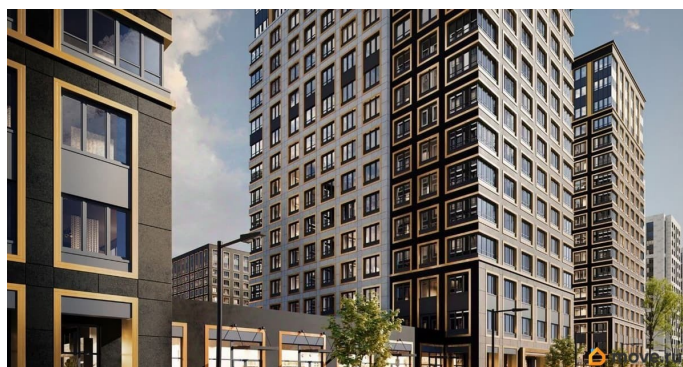

1 квартал 2029 г.

лифт

Описание

Продаётся 1-комнатная квартира в строящемся доме (Корпус 1 (секции 1, 2, 3)), срок сдачи: I-кв. 2029, общей площадью 35.12

для заметок

кв.м., на 9 этаже. Новый жилой комплекс «Аурум» от застройщика «РосСтройИнвест» расположен по адресу: г. Санкт-Петербург, Кондратьевский проспект