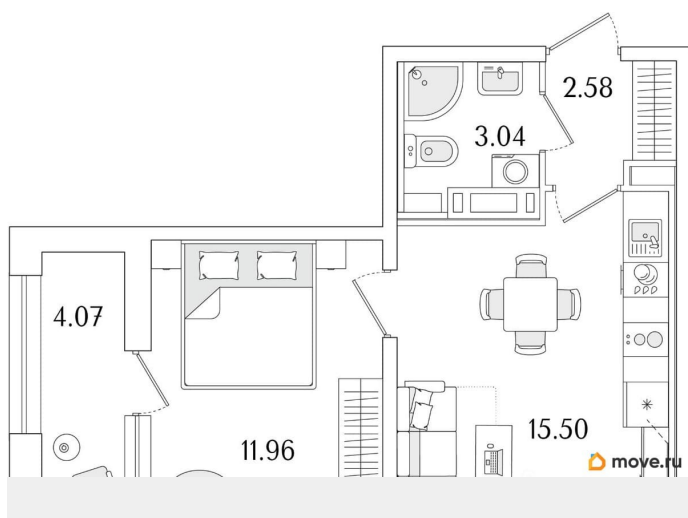

Количество комнат

1

Высота потолков

2.74 м

Общая площадь

35.12 м²

Этаж

9/15

1 квартал 2029 г.

лифт

Описание

Продаётся 1-комнатная квартира в строящемся доме (Корпус 1 (секции 1, 2, 3)), срок сдачи: I-кв. 2029, общей площадью 35.12

для заметок

кв.м., на 9 этаже. Новый жилой комплекс «Аурум» от застройщика «РосСтройИнвест» расположен по адресу: г. Санкт-Петербург, Кондратьевский проспект