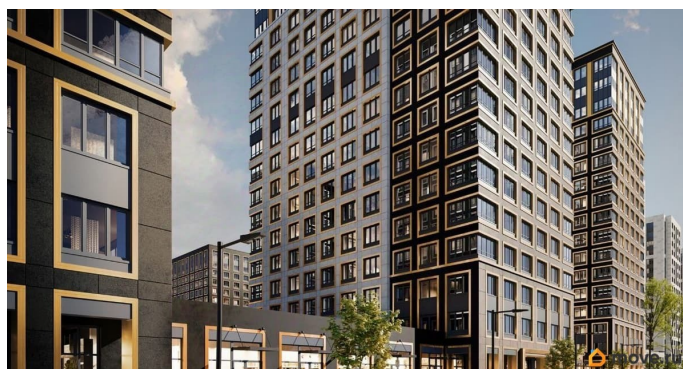

1 квартал 2029 г.

лифт

Описание

Продаётся 1-комнатная квартира в строящемся доме (Корпус 1 (секции 1, 2, 3)), срок сдачи: I-кв. 2029, общей площадью 35.12

для заметок

кв.м., на 13 этаже. Новый жилой комплекс «Аурум» от застройщика «РосСтройИнвест» расположен по адресу: г. Санкт-Петербург, Кондратьевский проспект