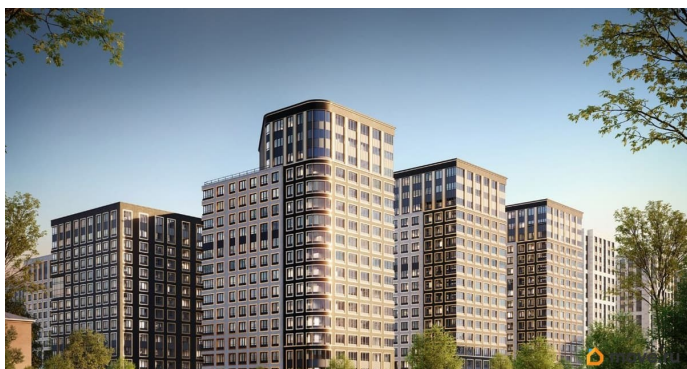

1 квартал 2029 г.

лифт

Описание

Продаётся 1-комнатная квартира в строящемся доме (Корпус 1 (секции 1, 2, 3)), срок сдачи: I-кв. 2029, общей площадью 35.12

для заметок

кв.м., на 13 этаже. Новый жилой комплекс «Аурум» от застройщика «РосСтройИнвест» расположен по адресу: г. Санкт-Петербург, Кондратьевский проспект