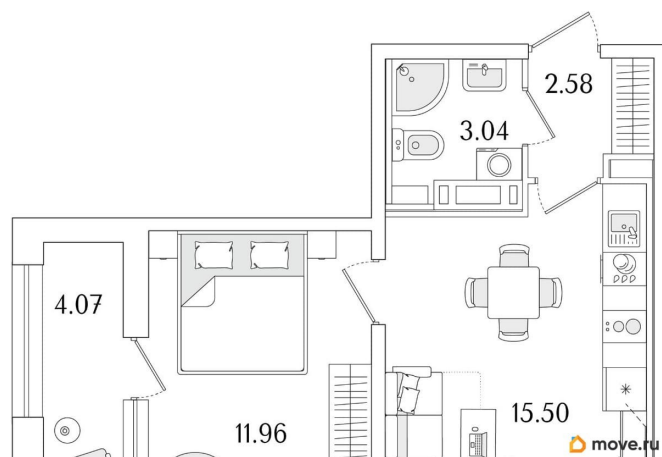

Количество комнат

1

Высота потолков

2.74 м

Общая площадь

35.12 м²

Этаж

13/15

1 квартал 2029 г.

лифт

Описание

Продаётся 1-комнатная квартира в строящемся доме (Корпус 1 (секции 1, 2, 3)), срок сдачи: I-кв. 2029, общей площадью 35.12

для заметок

кв.м., на 13 этаже. Новый жилой комплекс «Аурум» от застройщика «РосСтройИнвест» расположен по адресу: г. Санкт-Петербург, Кондратьевский проспект