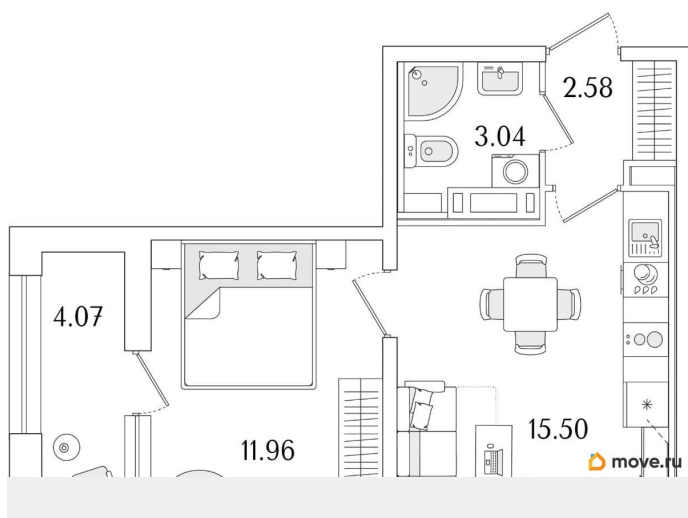

Количество комнат

1

Высота потолков

2.74 м

Общая площадь

35.12 м²

Этаж

13/15

1 квартал 2029 г.

лифт

Описание

Продаётся 1-комнатная квартира в строящемся доме (Корпус 1 (секции 1, 2, 3)), срок сдачи: I-кв. 2029, общей площадью 35.12

для заметок

кв.м., на 13 этаже. Новый жилой комплекс «Аурум» от застройщика «РосСтройИнвест» расположен по адресу: г. Санкт-Петербург, Кондратьевский проспект