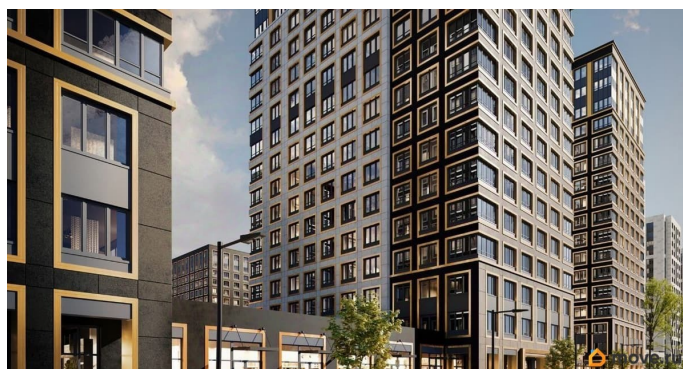

1 квартал 2029 г.

лифт

Описание

Продаётся 1-комнатная квартира в строящемся доме (Корпус 1 (секции 1, 2, 3)), срок сдачи: I-кв. 2029, общей площадью 35.12

для заметок

кв.м., на 14 этаже. Новый жилой комплекс «Аурум» от застройщика «РосСтройИнвест» расположен по адресу: г. Санкт-Петербург, Кондратьевский проспект