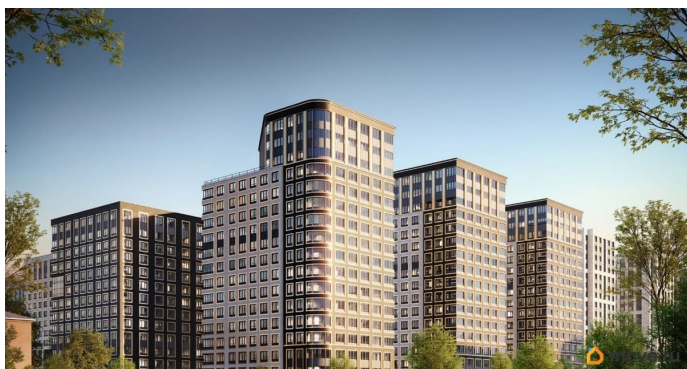

1 квартал 2029 г.

лифт

Описание

Продаётся 1-комнатная квартира в строящемся доме (Корпус 1 (секции 1, 2, 3)), срок сдачи: I-кв. 2029, общей площадью 35.12

для заметок

кв.м., на 14 этаже. Новый жилой комплекс «Аурум» от застройщика «РосСтройИнвест» расположен по адресу: г. Санкт-Петербург, Кондратьевский проспект