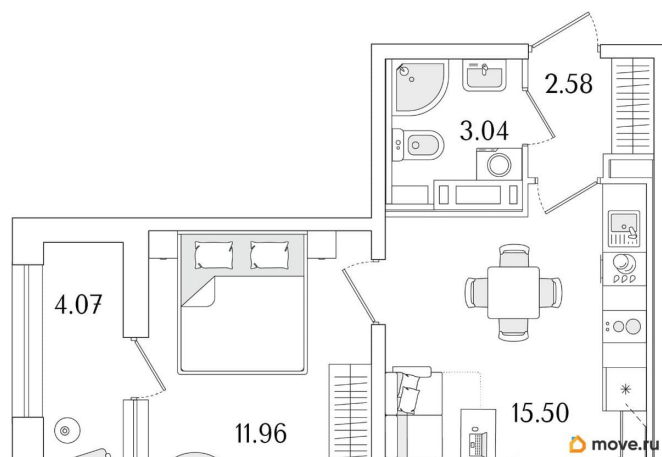

Количество комнат

1

Высота потолков

2.74 м

Общая площадь

35.12 м²

Этаж

14/15

1 квартал 2029 г.

лифт

Описание

Продаётся 1-комнатная квартира в строящемся доме (Корпус 1 (секции 1, 2, 3)), срок сдачи: I-кв. 2029, общей площадью 35.12

для заметок

кв.м., на 14 этаже. Новый жилой комплекс «Аурум» от застройщика «РосСтройИнвест» расположен по адресу: г. Санкт-Петербург, Кондратьевский проспект