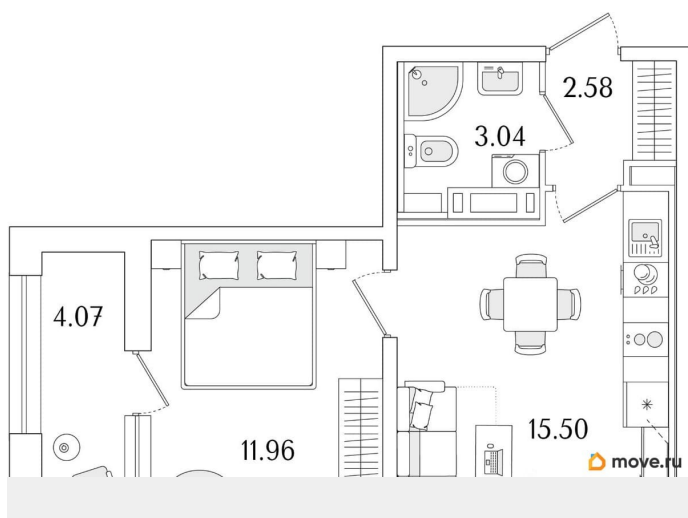

Количество комнат

1

Высота потолков

2.74 м

Общая площадь

35.12 м²

Этаж

14/15

1 квартал 2029 г.

лифт

Описание

Продаётся 1-комнатная квартира в строящемся доме (Корпус 1 (секции 1, 2, 3)), срок сдачи: I-кв. 2029, общей площадью 35.12

для заметок

кв.м., на 14 этаже. Новый жилой комплекс «Аурум» от застройщика «РосСтройИнвест» расположен по адресу: г. Санкт-Петербург, Кондратьевский проспект