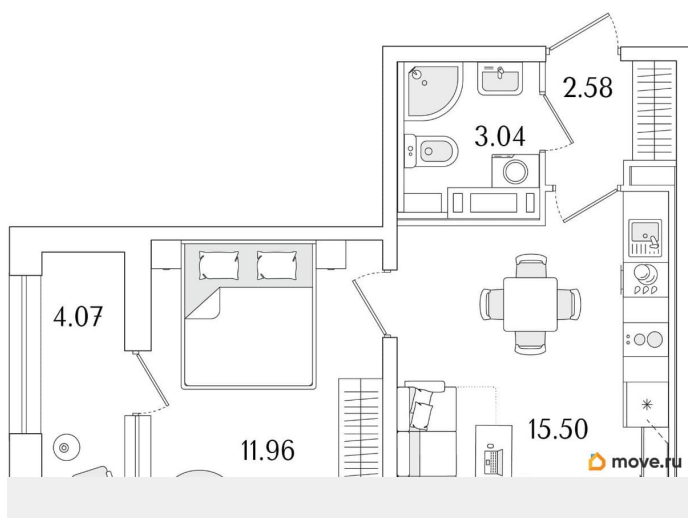

Количество комнат

1

Высота потолков

2.74 м

Общая площадь

35.12 м²

Этаж

12/15

1 квартал 2029 г.

лифт

Описание

Продаётся 1-комнатная квартира в строящемся доме (Корпус 1 (секции 1, 2, 3)), срок сдачи: I-кв. 2029, общей площадью 35.12

для заметок

кв.м., на 12 этаже. Новый жилой комплекс «Аурум» от застройщика «РосСтройИнвест» расположен по адресу: г. Санкт-Петербург, Кондратьевский проспект