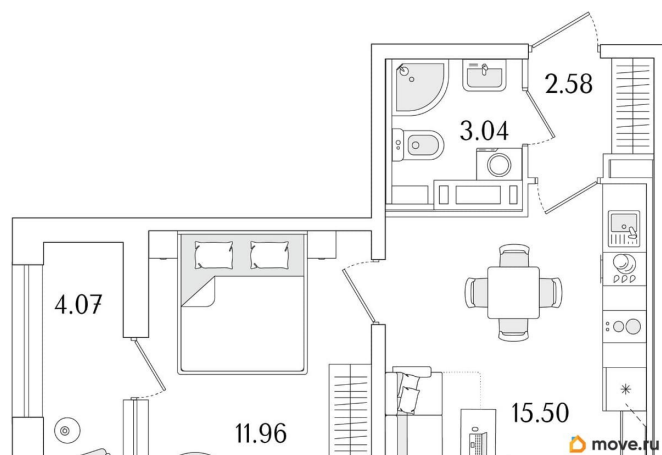

Количество комнат

1

Высота потолков

2.74 м

Общая площадь

35.12 м²

Этаж

12/15

1 квартал 2029 г.

лифт

Описание

Продаётся 1-комнатная квартира в строящемся доме (Корпус 1 (секции 1, 2, 3)), срок сдачи: I-кв. 2029, общей площадью 35.12

для заметок

кв.м., на 12 этаже. Новый жилой комплекс «Аурум» от застройщика «РосСтройИнвест» расположен по адресу: г. Санкт-Петербург, Кондратьевский проспект