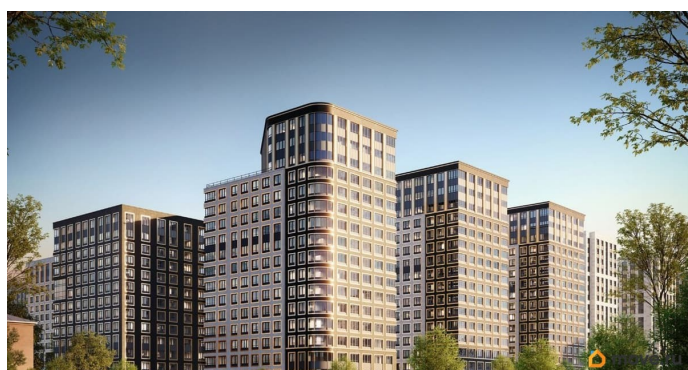

1 квартал 2029 г.

лифт

Описание

Продаётся 1-комнатная квартира в строящемся доме (Корпус 1 (секции 1, 2, 3)), срок сдачи: I-кв. 2029, общей площадью 35.12

для заметок

кв.м., на 12 этаже. Новый жилой комплекс «Аурум» от застройщика «РосСтройИнвест» расположен по адресу: г. Санкт-Петербург, Кондратьевский проспект