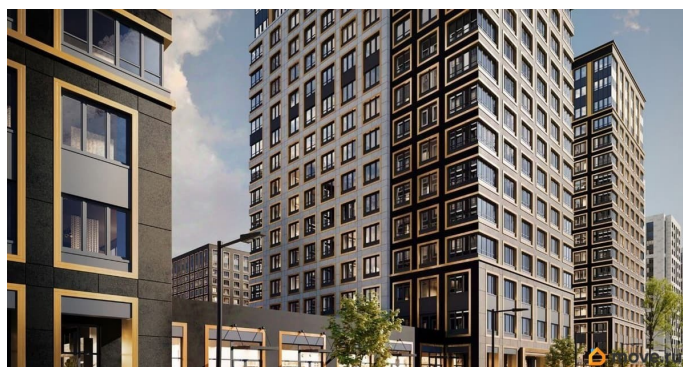

1 квартал 2029 г.

лифт

Описание

Продаётся 1-комнатная квартира в строящемся доме (Корпус 1 (секции 1, 2, 3)), срок сдачи: I-кв. 2029, общей площадью 35.12

для заметок

кв.м., на 12 этаже. Новый жилой комплекс «Аурум» от застройщика «РосСтройИнвест» расположен по адресу: г. Санкт-Петербург, Кондратьевский проспект