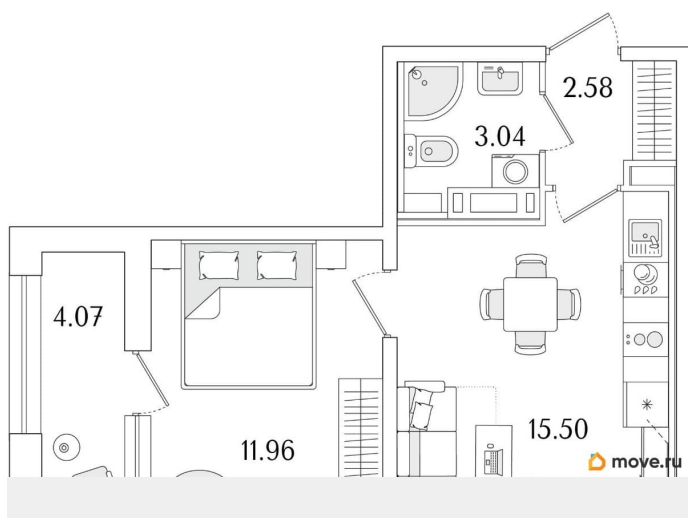

## Квартира

Количество комнат

1

Высота потолков

2.74 м

Общая площадь

35.12 м<sup>2</sup>

Этаж

## Описание

Продаётся 1-комнатная квартира в строящемся доме (Корпус 1 (секции 1, 2, 3)), срок сдачи: I-кв. 2029, общей площадью 35.12

кв.м., на 10 этаже. Новый жилой комплекс «Аурум» от застройщика «РосСтройИнвест» расположен по адресу: г. Санкт-Петербург, Кондратьевский проспект