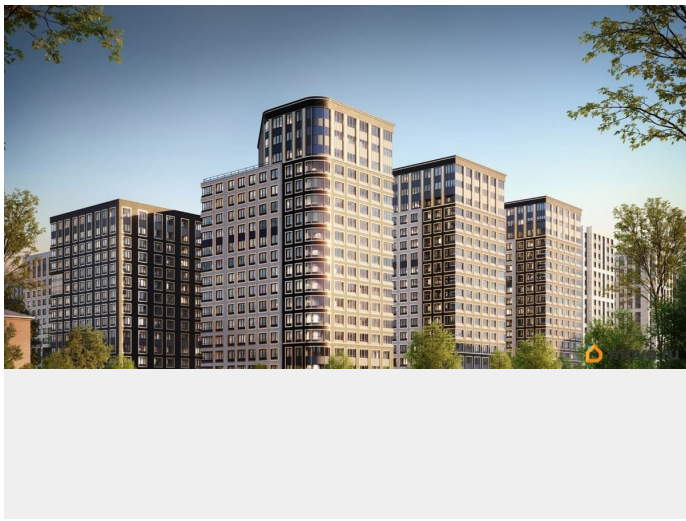

## Описание

Продаётся 1-комнатная квартира в строящемся доме (Корпус 1 (секции 1, 2, 3)), срок сдачи: I-кв. 2029, общей площадью 35.12

кв.м., на 10 этаже. Новый жилой комплекс «Аурум» от застройщика «РосСтройИнвест» расположен по адресу: г. Санкт-Петербург, Кондратьевский проспект