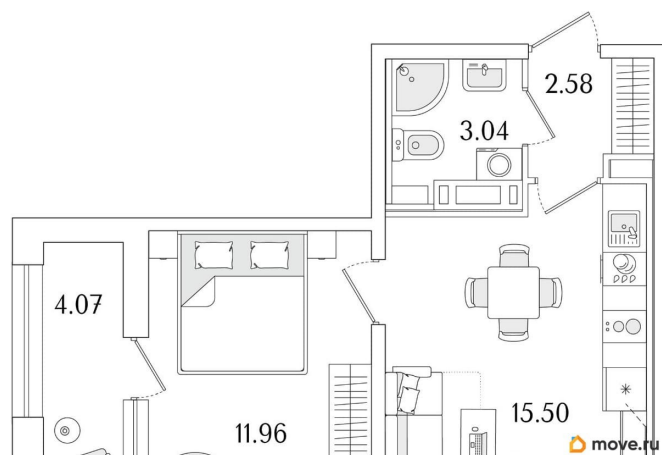

🕒 Создано: 31.10.2025 в 18:09

🔄 Обновлено: 17.04.2026 в 15:13

**Отдел продаж, Бесплатная
консультация**

79810840047

14 699 953 ₺

Округ

[СПБ, Калининский район](#)

Квартира

Количество комнат

1

Высота потолков

2.74 м

Общая площадь

35.12 м²

Этаж

10/15