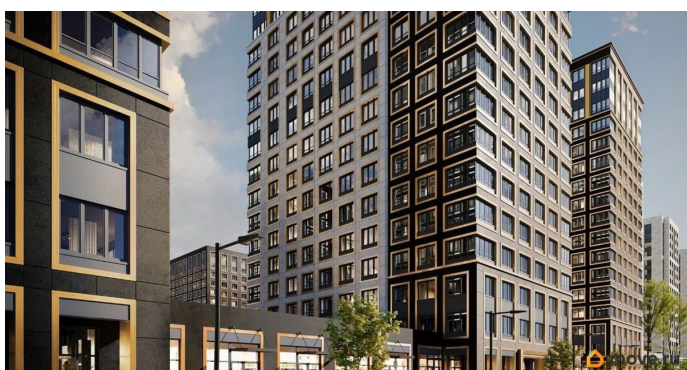

## Описание

Продаётся 1-комнатная квартира в строящемся доме (Корпус 1 (секции 1, 2, 3)), срок сдачи: I-кв. 2029, общей площадью 35.12

кв.м., на 10 этаже. Новый жилой комплекс «Аурум» от застройщика «РосСтройИнвест» расположен по адресу: г. Санкт-Петербург, Кондратьевский проспект