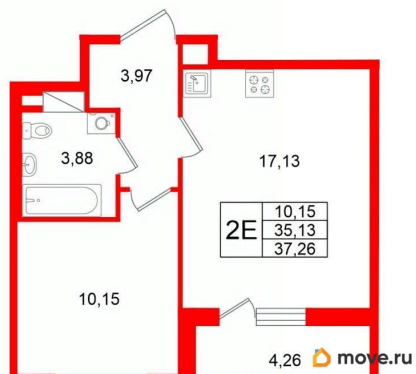

Жилая площадь

10.2 м²

Площадь кухни

17.1 м²

Общая площадь

35.13 м²

Этаж

4/11

Покупка в ипотеку

да

возможна ипотека, лифт

Описание

Продается просторная 1-комнатная квартира от застройщика в жилом комплексе «Титул в Московском» в престижном Московском районе. До метро можно добраться пешком всего за 25 минут. Удобная, классическая, функциональная европланировка, большая кухня-гостиная 17.13 м?, вместительная прихожая 3.97 м?. Общая площадь квартиры - 35.13 м?, жилая 10.15 м?, высота потолка 2.77 м. Квартира продается с отделкой «Норд Лайн серый плюс». Что особенного в ЖК «Титул в Московском»? • Престижный Московский район • Авторская архитектурная концепция • 2 центральные входные группы с ресепшн и лаундж-зонами • Кленовая аллея с арт-стеллой, цветочная аллея и сад трав • Уютные дворы-патио, площадки SetlKids и SetlSport • Инновационный Лицей Setl с оригинальной архитектурной концепцией и уникальной образовательной средой

Питербургская Недвижимость

2е-комнатная, 35.13м²

- Кол-во комнат: 1
- Этаж: 4 из 11
- Общая площадь: 35.13м²
- Жилая площадь: 10.15м²

Move.ru - вся недвижимость России