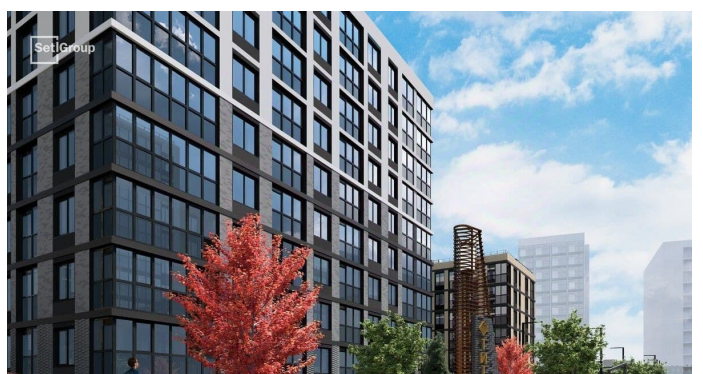

Покупка в ипотеку

да

возможна ипотека, лифт

Описание

Продается просторная 1-комнатная квартира от застройщика в жилом комплексе «Титул в Московском» в престижном Московском районе. До метро можно добраться пешком всего за 25 минут. Удобная, классическая, функциональная европланировка, большая кухня-гостиная 17.13 м?, вместительная прихожая 3.97 м?. Общая площадь квартиры - 35.13 м?, жилая 10.15 м?, высота потолка 2.77 м. Квартира продается с отделкой «Норд Лайн серый плюс». Что особенного в ЖК «Титул в Московском»? • Престижный Московский район • Авторская архитектурная концепция • 2 центральные входные группы с ресепшн и лаундж-зонами • Кленовая аллея с арт-стеллой, цветочная аллея и сад трав • Уютные дворы-патио, площадки SetlKids и SetlSport • Инновационный Лицей Setl с оригинальной архитектурной концепцией и уникальной образовательной средой