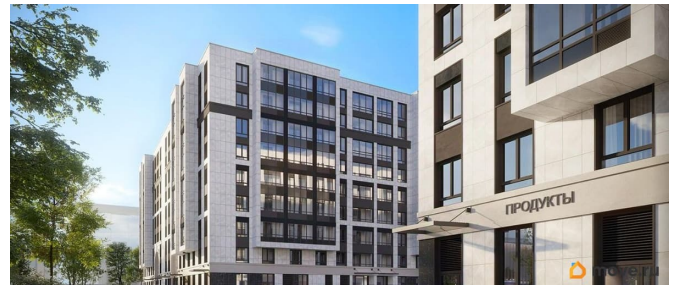

РСТИ, РСТИ

79394061367

🕒 Создано: 12.01.2026 в 14:34

🔄 Обновлено: 09.04.2026 в 11:45

10 727 242 ₹

Округ

[СПБ, Красносельский район](#)

для заметок

Квартира

Количество комнат

1

Высота потолков

3 м

Жилая площадь

14.9 м²

Площадь кухни

10.7 м²

Общая площадь

35.17 м²

Этаж

7/9

Детали объекта

Тип сделки

Продам

Раздел

[Квартиры](#)

Тип балкона

лоджия

Тип санузла

совмещенный

Вид из окна