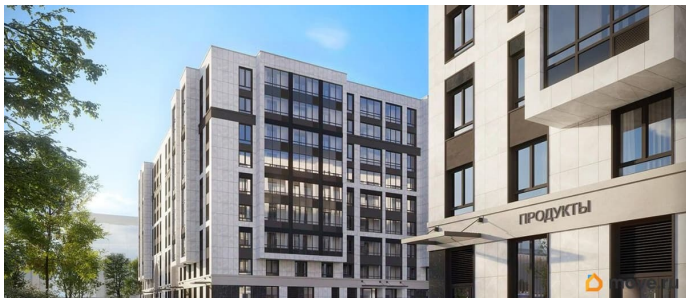

возможна ипотека, лифт

Описание

Продаётся 1к.кв. в ЖК Кинопарк от застройщика Группа компаний «РСТИ» (Росстройинвест). Квартира находится в 9 этажном доме, в Очередь 2, Корпус 1 на 7 этаже. Общая площадь квартиры 35,17 кв.м. «Кинопарк» — современный жилой комплекс, в котором главную роль играет Вы! Здесь возможен любой желанный сценарий жизни. Продуманные планировки, закрытые уютные дворы, развитая инфраструктура квартала — всё это обеспечит высокий уровень комфорта и будет вдохновлять на новые свершения. «Кинопарк» у парка «Новознаменка» возводится на бывшей территории «Ленфильма». Тема кино найдет отражение в отделке мест общего пользования и благоустройстве территории. Инфраструктура Жилой комплекс расположен в обжитой части Красносельского района рядом есть магазины, детские сады, школы и другая необходимая инфраструктура. Напротив комплекса находится парк «Новознаменка», в шаговой доступности еще четыре парка и два сквера.