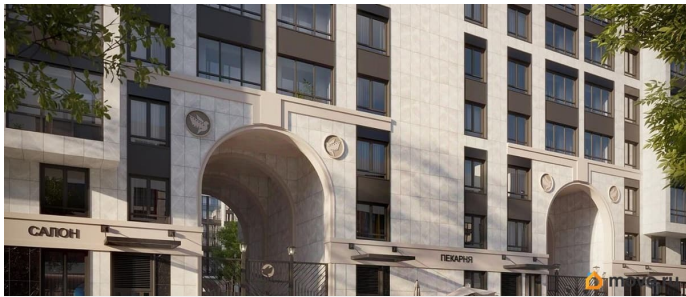

Продаётся 1к.кв. в ЖК Кинопарк от застройщика Группа компаний «РСТИ» (Росстройинвест). Квартира находится в 9 этажном доме, в Очередь 2, Корпус 1 на 6 этаже. Общая площадь квартиры 35,17 кв.м. «Кинопарк» — современный жилой комплекс, в котором главную роль играет Вы! Здесь возможен любой желанный сценарий жизни. Продуманные планировки, закрытые уютные дворы, развитая инфраструктура квартала — всё это обеспечит высокий уровень комфорта и будет вдохновлять на новые свершения. «Кинопарк» у парка «Новознаменка» возводится на бывшей территории «Ленфильма». Тема кино найдет отражение в отделке мест общего пользования и благоустройстве территории. Инфраструктура Жилой комплекс расположен в обжитой части Красносельского района рядом есть магазины, детские сады, школы и другая необходимая инфраструктура. Напротив комплекса находится парк «Новознаменка», в шаговой доступности еще четыре парка и два сквера.