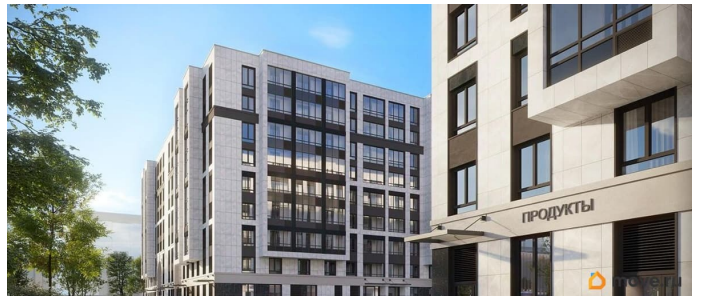

Продаётся 1к.кв. в ЖК Кинопарк от застройщика Группа компаний «РСТИ» (Росстройинвест). Квартира находится в 9 этажном доме, в Очередь 2, Корпус 1 на 9 этаже. Общая площадь квартиры 35,17 кв.м. «Кинопарк» — современный жилой комплекс, в котором главную роль играет Вы! Здесь возможен любой желанный сценарий жизни. Продуманные планировки, закрытые уютные дворы, развитая инфраструктура квартала — всё это обеспечит высокий уровень комфорта и будет вдохновлять на новые свершения. «Кинопарк» у парка «Новознаменка» возводится на бывшей территории «Ленфильма». Тема кино найдет отражение в отделке мест общего пользования и благоустройстве территории. Инфраструктура Жилой комплекс расположен в обжитой части Красносельского района рядом есть магазины, детские сады, школы и другая необходимая инфраструктура. Напротив комплекса находится парк «Новознаменка», в шаговой доступности еще четыре парка и два сквера.