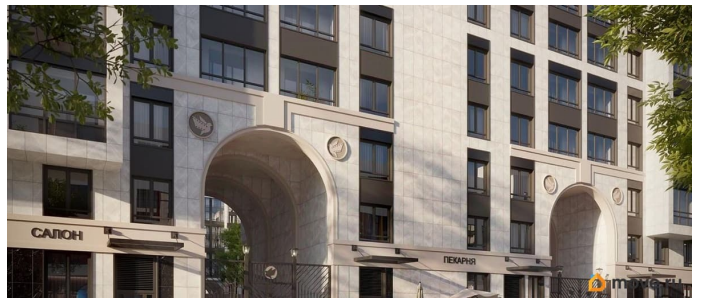

Продаётся 1к.кв. в ЖК Кинопарк от застройщика Группа компаний «РСТИ» (Росстройинвест). Квартира находится в 9 этажном доме, в Очередь 2, Корпус 1 на 9 этаже. Общая площадь квартиры 35,17 кв.м. «Кинопарк» — современный жилой комплекс, в котором главную роль играет Вы! Здесь возможен любой желанный сценарий жизни. Продуманные планировки, закрытые уютные дворы, развитая инфраструктура квартала — всё это обеспечит высокий уровень комфорта и будет вдохновлять на новые свершения. «Кинопарк» у парка «Новознаменка» возводится на бывшей территории «Ленфильма». Тема кино найдет отражение в отделке мест общего пользования и благоустройстве территории. Инфраструктура Жилой комплекс расположен в обжитой части Красносельского района рядом есть магазины, детские сады, школы и другая необходимая инфраструктура. Напротив комплекса находится парк «Новознаменка», в шаговой доступности еще четыре парка и два сквера.