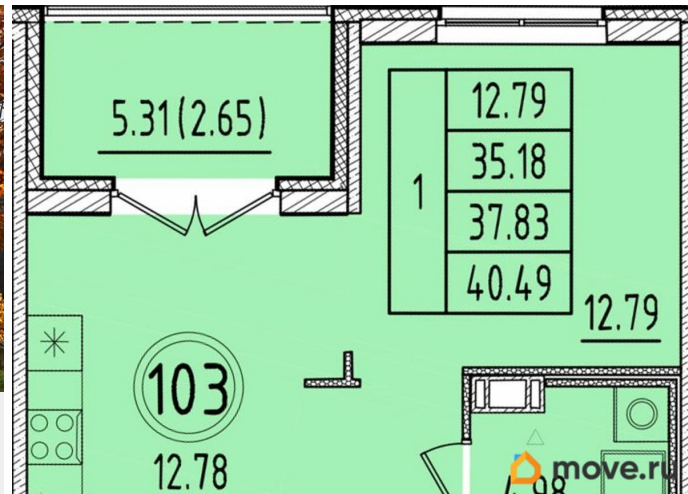

Move.ru - вся недвижимость России