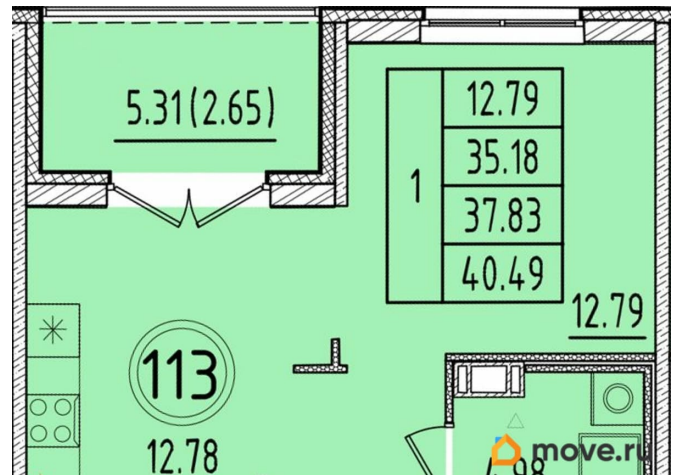

1

Высота потолков

2.87 м

Жилая площадь

12.8 м²

Площадь кухни

12.8 м²

Общая площадь

35.18 м²

Этаж

3/4

Детали объекта

Тип сделки

Продам

Раздел

[Квартиры](#)

Тип балкона

балкон

Тип санузла

совмещенный

Ремонт

для заметок

с отделкой

Квартира в новостройке