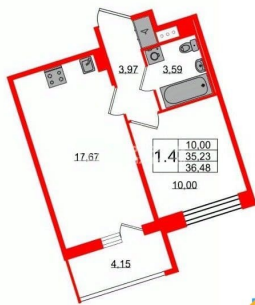

2е-комнатная, 35.23м²

- Кол-во комнат **1**
- Этаж **7 из 11**
- Общая площадь **35.23м²**
- Жилая площадь **10м²**