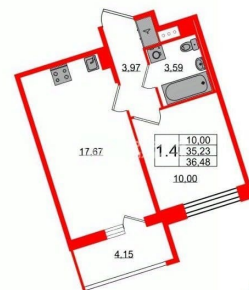

## Квартира

Количество комнат

1

Высота потолков

2.77 м

Жилая площадь

10 м<sup>2</sup>

Площадь кухни

17.7 м<sup>2</sup>

Общая площадь

35.23 м<sup>2</sup>

Этаж

7/11

для заметок

 Петербургская  
Недвижимость

**2е-комнатная, 35.23м<sup>2</sup>**

- Кол-во комнат 1
- Этаж 7 из 11
- Общая площадь 35.23м<sup>2</sup>
- Жилая площадь 10м<sup>2</sup>

 move.ru

балкон

Тип санузла