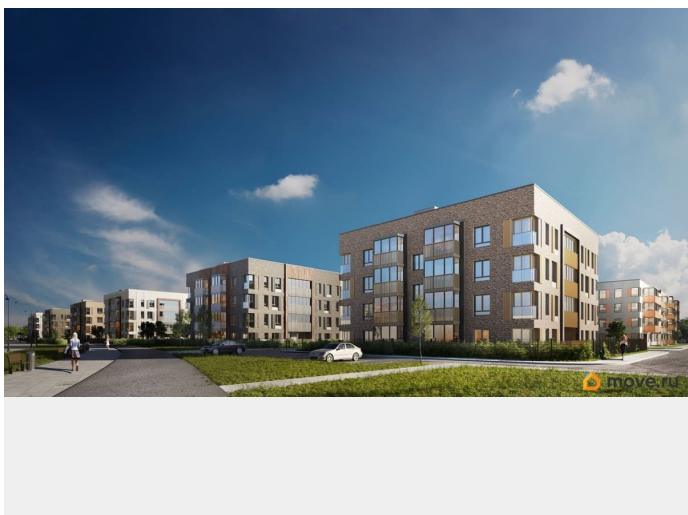

Комплекс будет оснащен многоуровневым паркингом, автостоянкой, станциями для заряда электромобилей, велопарковками и местами для выгула живот