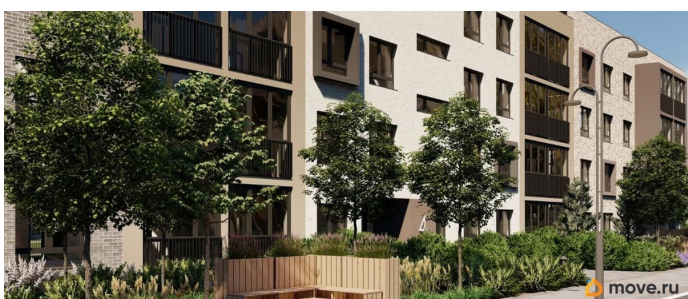

Комплекс будет оснащен многоуровневым паркингом, автостоянкой, станциями для заряда электромобилей, велопарковками и местами для выгула живот