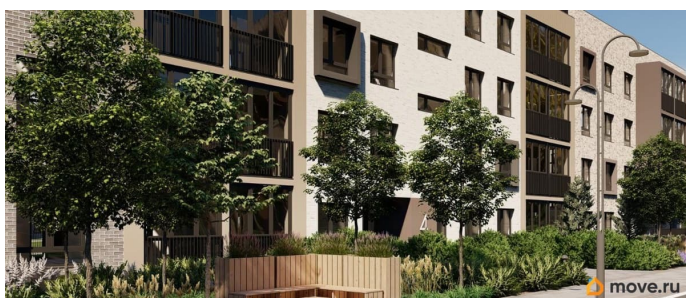

Комплекс будет оснащен многоуровневым паркингом, автостоянкой, станциями для заряда электромобилей, велопарковками и местами для выгула живот