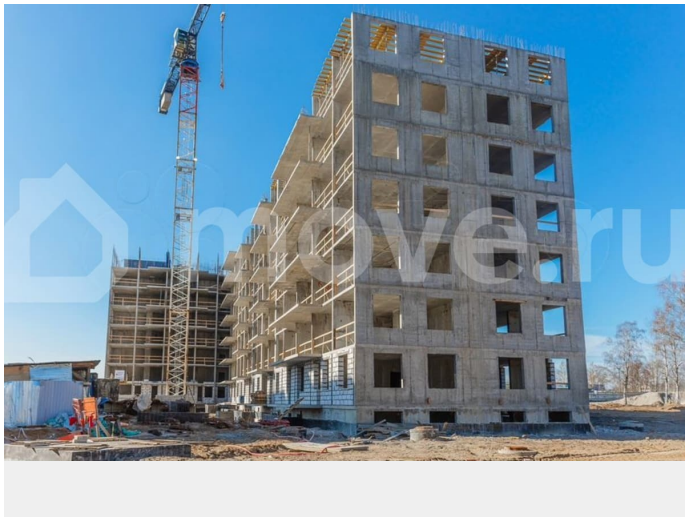

Квартира в новостройке

да

для заметок

Описание

ЖК «Экоквартал «Гармония» Ваша гармония с тишиной и Петербургом. Ломоносовский район. Мечтаете о спокойной жизни в

уютном, светлом квартале, но не хотите терять связь с городом? Мы создали идеальный формат. ЖК «Экоквартал «Гармония» — это тихий, уютный квартал. Здесь вы будете наслаждаться красивыми видами из окон на малоэтажную застройку вокруг, а динамика Петербурга останется в шаге от вас. Почему выбирают «Гармонию»? Простор и свет Это идеальное пространство для жизни и общения, где утро начинается с кофе у окна, а вечер — с ужином в кругу семьи. Спокойствие и безопасность. Ухоженные дворы только для жителей. Удобная парковка на территории, где нет посторонних машин. Ваш дом — ваша приватная территория. - Легкий выезд на КАД открывает все возможности. - Петергоф — всего в 10 минутах на машине. - Вся инфраструктура Санкт-Петербурга в легкой доступности, а вы возвращаетесь в тишину и чистый воздух. Ваша выгода и комфорт — наш приоритет. Специально для вас: IT-ипотека на льготных условиях Семейная ипотека с государственной поддержкой Классическая ипотека от партнерских банков. Начните новую главу жизни в уютном квартале. Оставьте заявку на консультацию, чтобы: - Узнать об актуальных акциях и скидках. - Рассчитать ежемесячный платеж по ипотеке для вашей семьи. ЖК «Экоквартал «Гармония». Где заканчивается суета и начинается ваше личное пространство