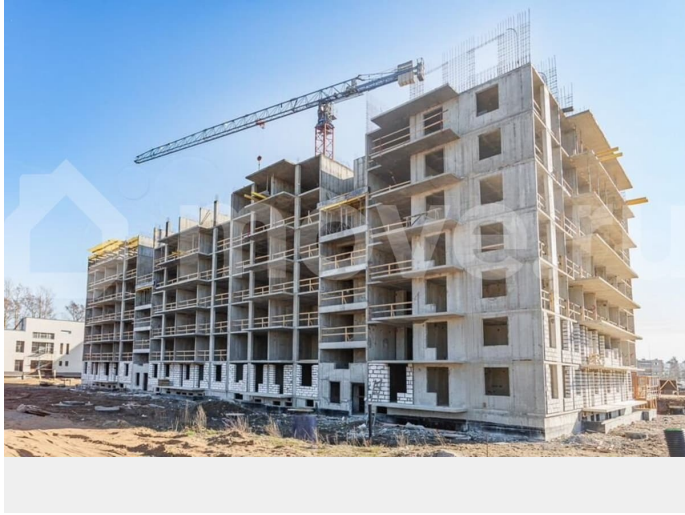

Квартира в новостройке

да

для заметок

Описание

ЖК «Экоквартал «Гармония» Ваша гармония с тишиной и Петербургом. Ломоносовский район. Мечтаете о спокойной жизни в

уютном, светлом квартале, но не хотите терять связь с городом? Мы создали идеальный формат. ЖК «Экоквартал «Гармония» — это тихий, уютный квартал. Здесь вы будете наслаждаться красивыми видами из окон на малоэтажную застройку вокруг, а динамика Петербурга останется в шаге от вас. Почему выбирают «Гармонию»? Простор и свет Это идеальное пространство для жизни и общения, где утро начинается с кофе у окна, а вечер — с ужином в кругу семьи. Спокойствие и безопасность. Ухоженные дворы только для жителей. Удобная парковка на территории, где нет посторонних машин. Ваш дом — ваша приватная территория. - Легкий выезд на КАД открывает все возможности. - Петергоф — всего в 10 минутах на машине. - Вся инфраструктура Санкт-Петербурга в легкой доступности, а вы возвращаетесь в тишину и чистый воздух. Ваша выгода и комфорт — наш приоритет. Специально для вас: IT-ипотека на льготных условиях Семейная ипотека с государственной поддержкой Классическая ипотека от партнерских банков. Начните новую главу жизни в уютном квартале. Оставьте заявку на консультацию, чтобы: - Узнать об актуальных акциях и скидках. - Рассчитать ежемесячный платеж по ипотеке для вашей семьи. ЖК «Экоквартал «Гармония». Где заканчивается суета и начинается ваше личное пространство