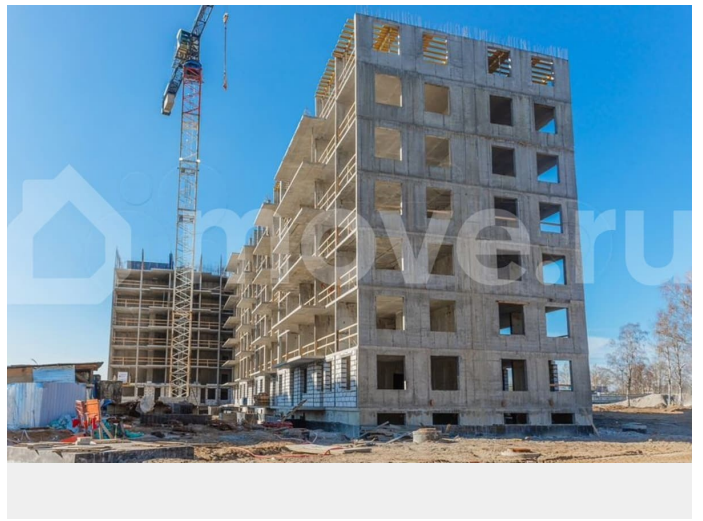

Квартира в новостройке

да

для заметок

Описание

ЖК «Экоквартал «Гармония» Ваша гармония с тишиной и Петербургом. Ломоносовский район. Мечтаете о спокойной жизни в

уютном, светлом квартале, но не хотите
терять связь с городом? Мы создали
идеальный формат. ЖК «Экоквартал
«Гармония» — это тихий, уютный квартал.
Здесь вы будете наслаждаться красивыми
видами из окон на малоэтажную застройку
вокруг, а динамика Петербурга останется в
шаге от вас. Почему выбирают «Гармонию»?
Простор и свет Это идеальное пространство
для жизни и общения, где утро начинается с
кофе у окна, а вечер — с ужином в кругу
семьи. Спокойствие и безопасность.
Ухоженные дворы только для жителей.
Удобная парковка на территории, где нет
посторонних машин. Ваш дом — ваша
приватная территория. - Легкий выезд на
КАД открывает все возможности. - Петергоф
— всего в 10 минутах на машине. - Вся
инфраструктура Санкт-Петербурга в легкой
доступности, а вы возвращаетесь в тишину и
чистый воздух. Ваша выгода и комфорт —
наш приоритет. Специально для вас: IT-
ипотека на льготных условиях Семейная
ипотека с государственной поддержкой
Классическая ипотека от партнерских
банков. Начните новую главу жизни в уютном
квартале. Оставьте заявку на консультацию,
чтобы: - Узнать об актуальных акциях и
скидках. - Рассчитать ежемесячный платеж
по ипотеке для вашей семьи. ЖК
«Экоквартал «Гармония». Где заканчивается
суэта и начинается ваше личное
пространство