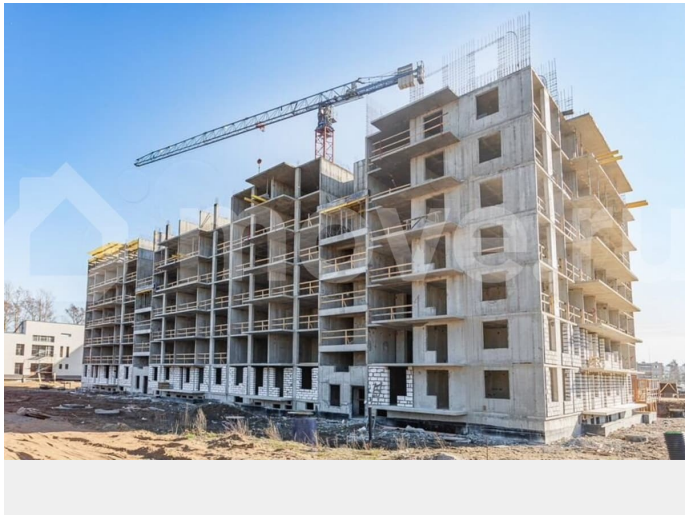

Квартира в новостройке

да

для заметок

Описание

ЖК «Экоквартал «Гармония» Ваша гармония с тишиной и Петербургом. Ломоносовский район. Мечтаете о спокойной жизни в

уютном, светлом квартале, но не хотите
терять связь с городом? Мы создали
идеальный формат. ЖК «Экоквартал
«Гармония» — это тихий, уютный квартал.
Здесь вы будете наслаждаться красивыми
видами из окон на малоэтажную застройку
вокруг, а динамика Петербурга останется в
шаге от вас. Почему выбирают «Гармонию»?
Простор и свет Это идеальное пространство
для жизни и общения, где утро начинается с
кофе у окна, а вечер — с ужином в кругу
семьи. Спокойствие и безопасность.
Ухоженные дворы только для жителей.
Удобная парковка на территории, где нет
посторонних машин. Ваш дом — ваша
приватная территория. - Легкий выезд на
КАД открывает все возможности. - Петергоф
— всего в 10 минутах на машине. - Вся
инфраструктура Санкт-Петербурга в легкой
доступности, а вы возвращаетесь в тишину и
чистый воздух. Ваша выгода и комфорт —
наш приоритет. Специально для вас: IT-
ипотека на льготных условиях Семейная
ипотека с государственной поддержкой
Классическая ипотека от партнерских
банков. Начните новую главу жизни в уютном
квартале. Оставьте заявку на консультацию,
чтобы: - Узнать об актуальных акциях и
скидках. - Рассчитать ежемесячный платеж
по ипотеке для вашей семьи. ЖК
«Экоквартал «Гармония». Где заканчивается
суэта и начинается ваше личное
пространство