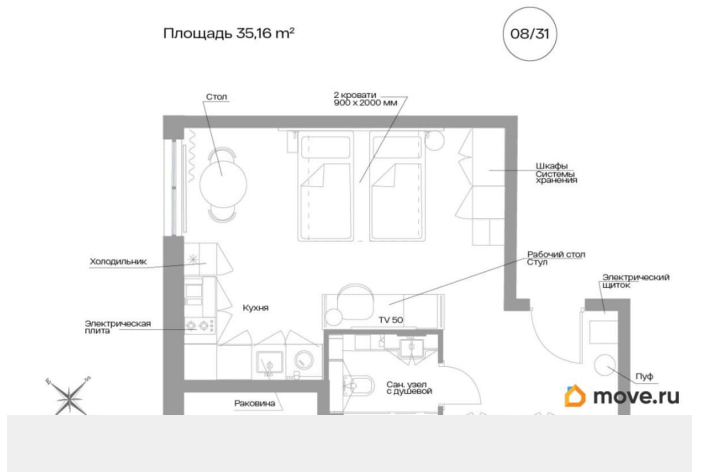

этаже. Новый жилой дом от застройщика «СЗ Тайвас» расположен по адресу: Россия, Санкт-Петербург, Ленинский проспект, 153