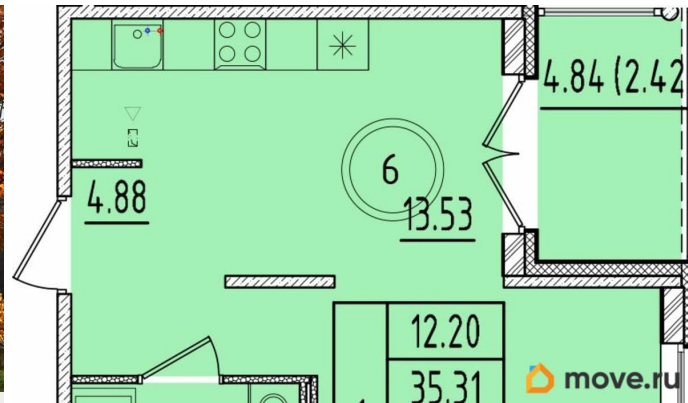

Move.ru - вся недвижимость России